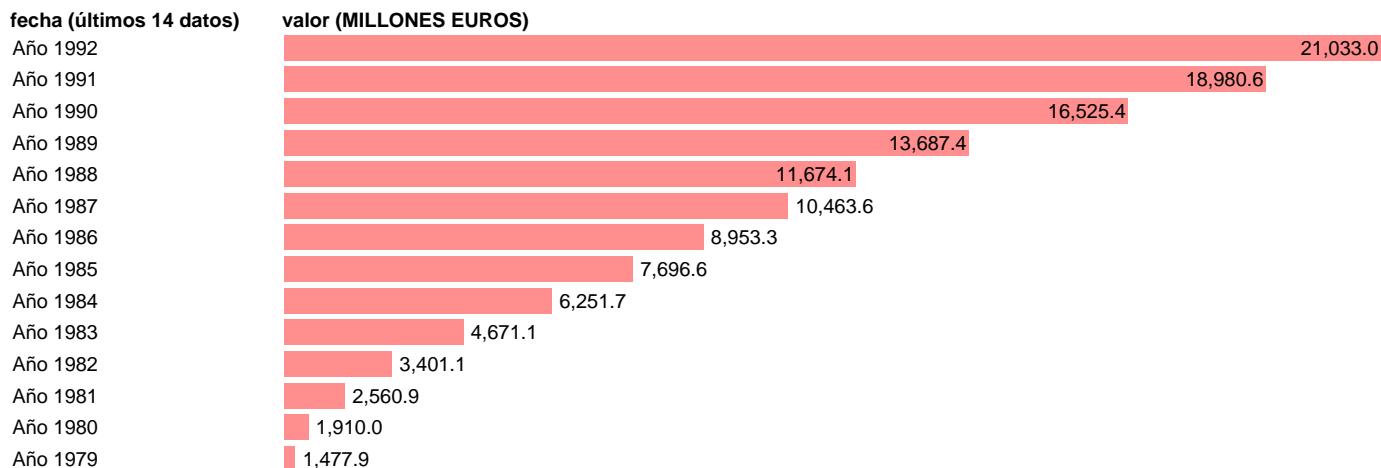

## AAPP-EETT-EMPLEOS CTES.-CONSUMO PUBLICO

Estadística: [AAPP-EETT-EMPLEOS CTES.-CONSUMO PUBLICO](#)

Enlace permanente (Permalink): <https://tematicas.org/M1/7h05210/>

Fuente: **IGAE.**

Frecuencia: **Anual.**

Unidades: **MILLONES EUROS.**

Datos disponibles desde **Año 1979** hasta **Año 1992**.

Valor más alto alcanzado en Año 1992: **21033.**

Valor más bajo alcanzado en Año 1979: **1477.9.**

[Pulse aquí](#) para acceder a los datos completos actualizados y a la representación gráfica estadística.