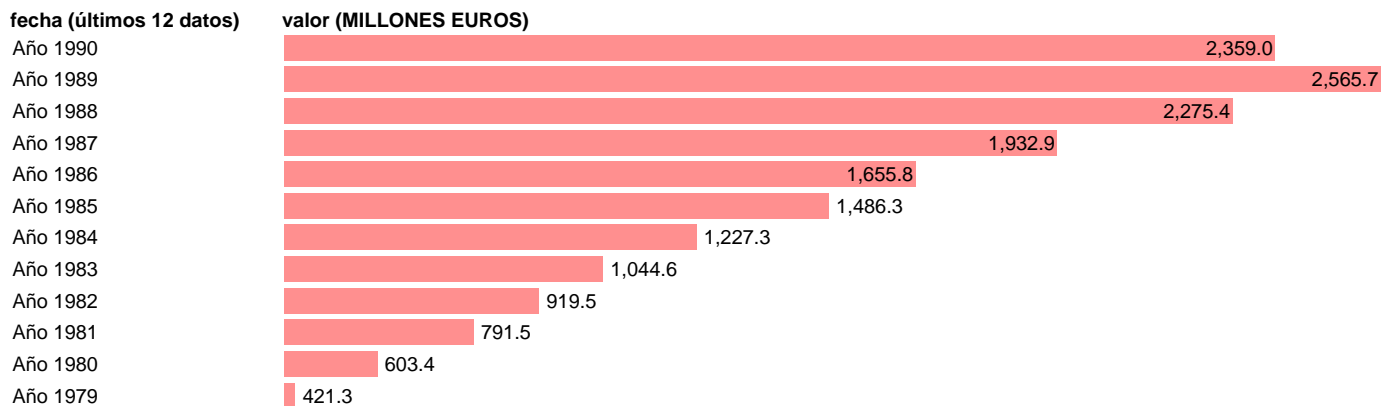

Fuente: **IGAE.**

Frecuencia: **Anual.**

Unidades: **MILLONES EUROS.**

Datos disponibles desde **Año 1979** hasta **Año 1990.**

Valor más alto alcanzado en Año 1989: **2565.7.**

Valor más bajo alcanzado en Año 1979: **421.3.**

[Pulse aquí](#) para acceder a los datos completos actualizados y a la representación gráfica estadística.