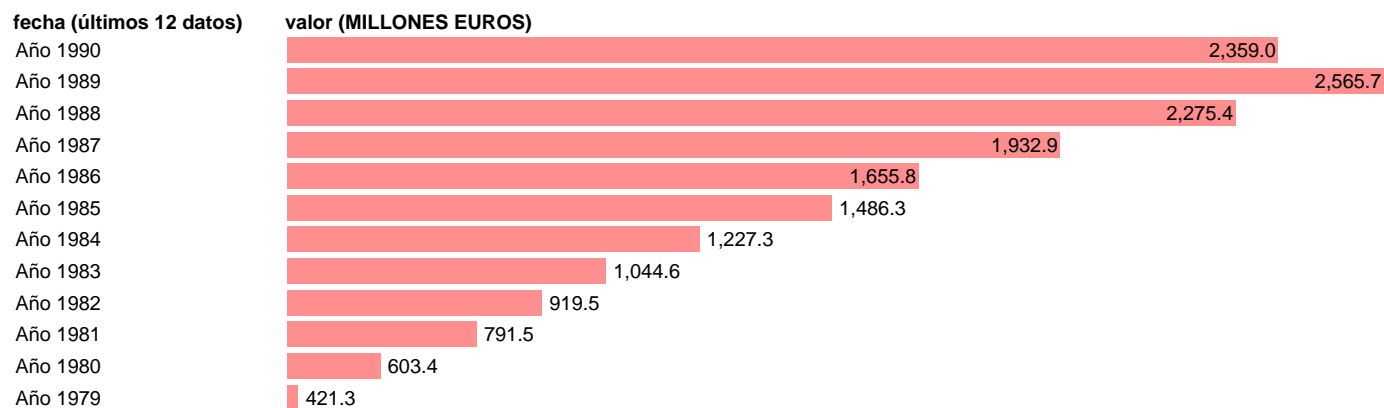

AAPP-EETT-EMPLEOS CTES.-COMPRAS NETAS-VENTA BIENES Y SERVICIOS

Estadística: [AAPP-EETT-EMPLEOS CTES.-COMPRAS NETAS-VENTA BIENES Y SERVICIOS](#)

Enlace permanente (Permalink): <https://tematicas.org/M1/7h05224/>

Fuente: **IGAE.**

Frecuencia: **Anual.**

Unidades: **MILLONES EUROS.**

Datos disponibles desde **Año 1979** hasta **Año 1990.**

Valor más alto alcanzado en Año 1989: **2565.7.**

Valor más bajo alcanzado en Año 1979: **421.3.**

[Pulse aquí](#) para acceder a los datos completos actualizados y a la representación gráfica estadística.