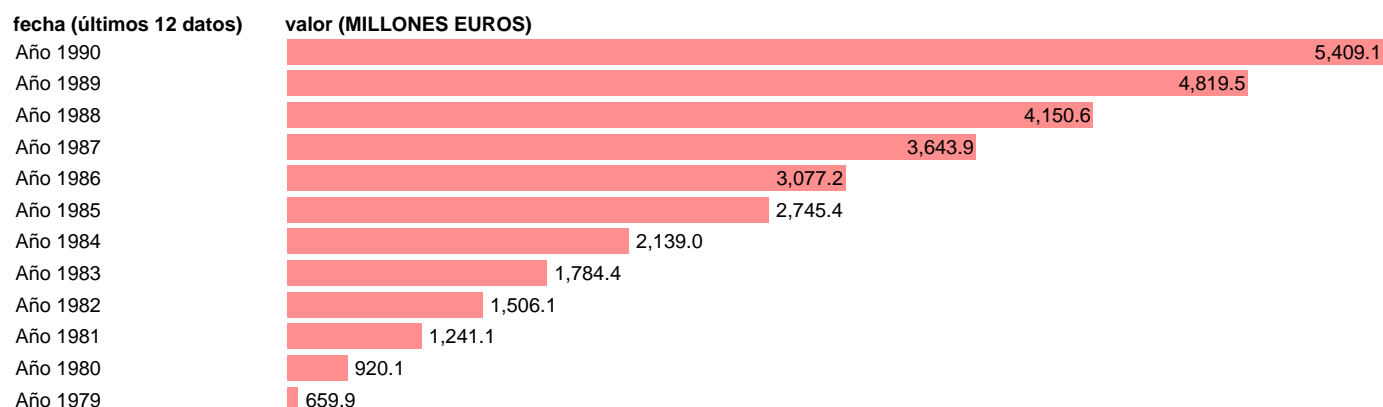

## AAPP-EETT-EMPLEOS CTES.-COMPRAS NETAS-SERVICIOS CIVILES

Estadística: [AAPP-EETT-EMPLEOS CTES.-COMPRAS NETAS-SERVICIOS CIVILES](#)

Enlace permanente (Permalink): <https://tematicas.org/M1/705221/>

Fuente: **IGAE.**

Frecuencia: **Anual.**

Unidades: **MILLONES EUROS.**

Datos disponibles desde **Año 1979** hasta **Año 1990.**

Valor más alto alcanzado en Año 1990: **5409.1.**

Valor más bajo alcanzado en Año 1979: **659.9.**