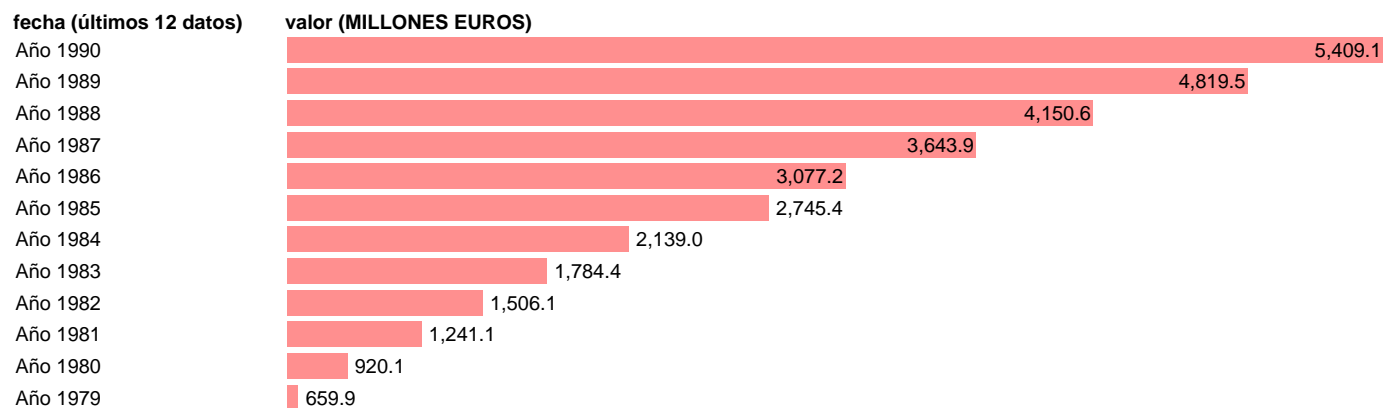

AAPP-EETT-EMPLEOS CTES.-COMPRAS NETAS-SERVICIOS CIVILES

Estadística: [AAPP-EETT-EMPLEOS CTES.-COMPRAS NETAS-SERVICIOS CIVILES](#)

Enlace permanente (Permalink): <https://tematicas.org/M1/7h05221/>

Fuente: **IGAE.**

Frecuencia: **Anual.**

Unidades: **MILLONES EUROS.**

Datos disponibles desde **Año 1979** hasta **Año 1990.**

Valor más alto alcanzado en Año 1990: **5409.1.**

Valor más bajo alcanzado en Año 1979: **659.9.**