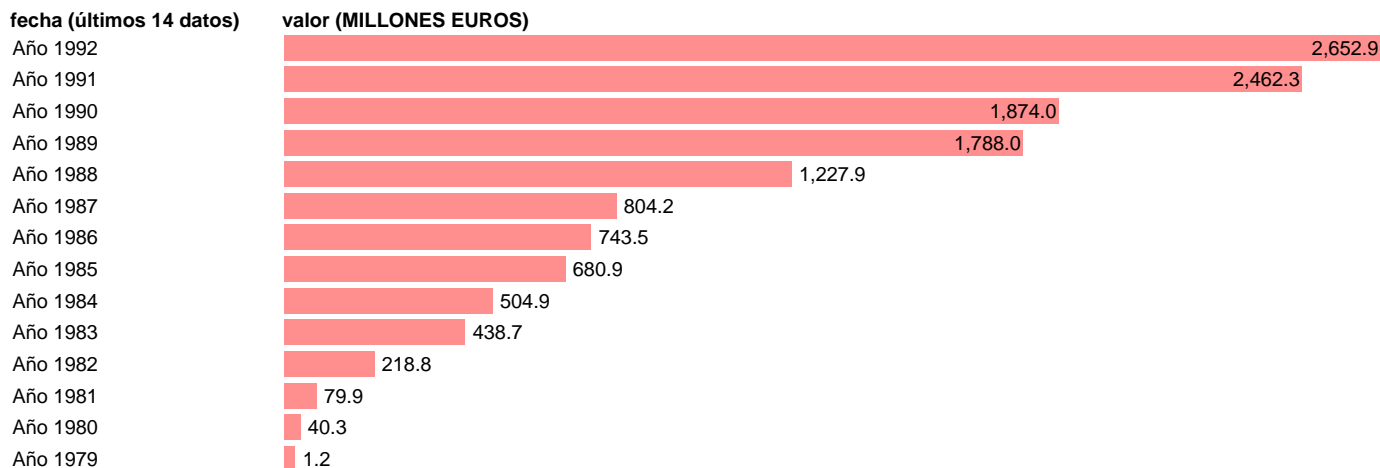

AAPP-EETT-EMPLEOS CAPITAL-TRANSFERENCIAS DE CAPITAL

Estadística: [AAPP-EETT-EMPLEOS CAPITAL-TRANSFERENCIAS DE CAPITAL](#)

Enlace permanente (Permalink): <https://tematicas.org/M1/705420/>

Fuente: **IGAE.**

Frecuencia: **Anual.**

Unidades: **MILLONES EUROS.**

Datos disponibles desde **Año 1979** hasta **Año 1992.**

Valor más alto alcanzado en Año 1992: **2652.9.**

Valor más bajo alcanzado en Año 1979: **1.2.**