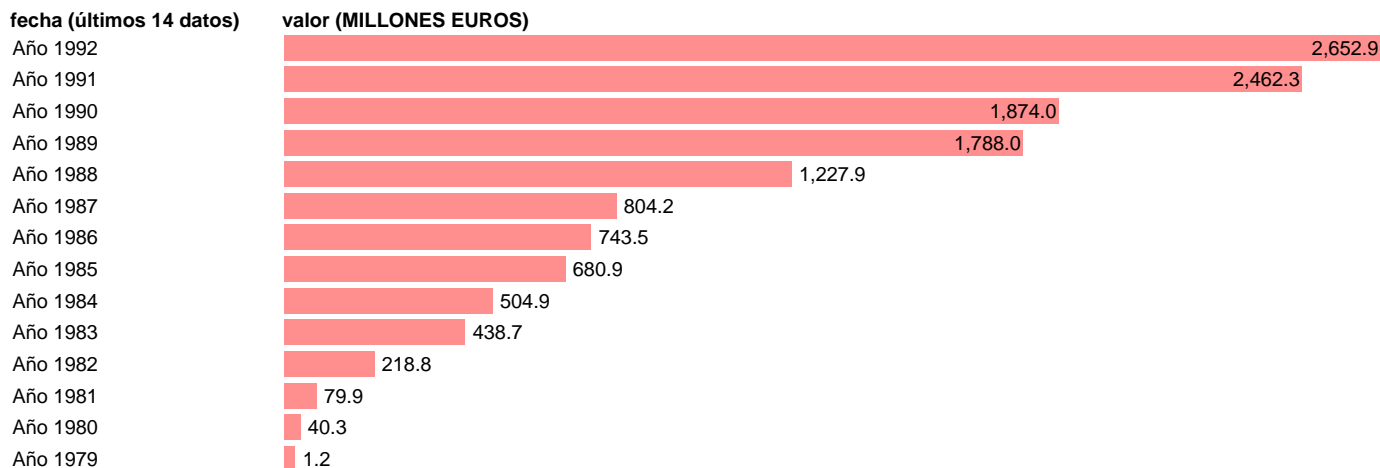

## AAPP-EETT-EMPLEOS CAPITAL-TRANSFERENCIAS DE CAPITAL

Estadística: [AAPP-EETT-EMPLEOS CAPITAL-TRANSFERENCIAS DE CAPITAL](#)

Enlace permanente (Permalink): <https://tematicas.org/M1/7h05420/>

Fuente: **IGAE**.

Frecuencia: **Anual**.

Unidades: **MILLONES EUROS**.

Datos disponibles desde **Año 1979** hasta **Año 1992**.

Valor más alto alcanzado en Año 1992: **2652.9**.

Valor más bajo alcanzado en Año 1979: **1.2**.