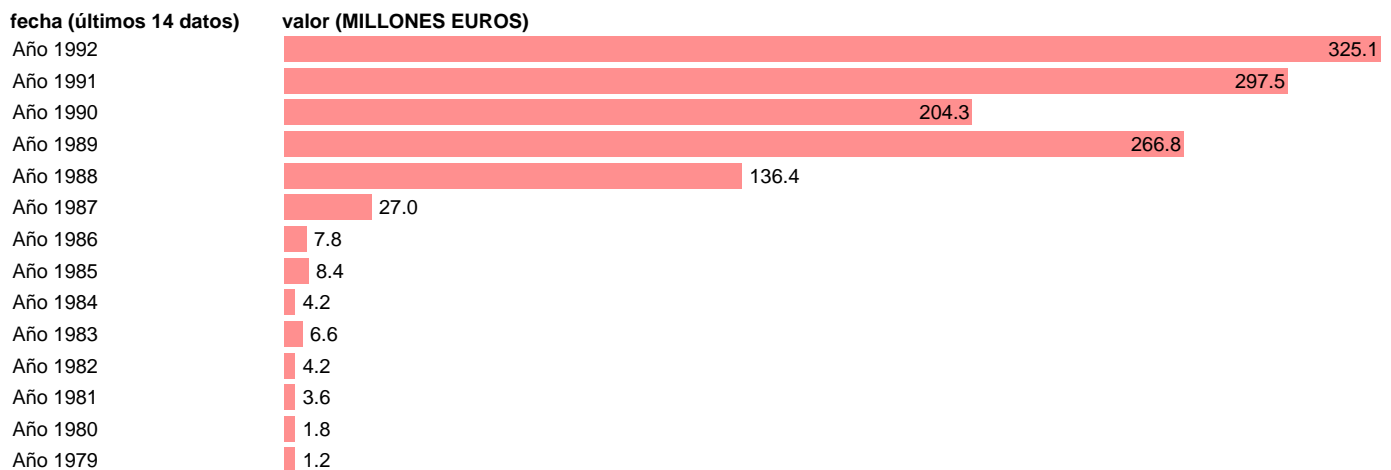

## AAPP-EETT-EMPLEOS CAPITAL-TRANSFERENCIAS DE CAPITAL ENTRE AAPP

Estadística: [AAPP-EETT-EMPLEOS CAPITAL-TRANSFERENCIAS DE CAPITAL ENTRE AAPP](#)

Enlace permanente (Permalink): <https://tematicas.org/M1/7h05421/>

Fuente: **IGAE.**

Frecuencia: **Anual.**

Unidades: **MILLONES EUROS.**

Datos disponibles desde **Año 1979** hasta **Año 1992**.

Valor más alto alcanzado en Año 1992: **325.1**.

Valor más bajo alcanzado en Año 1979: **1.2**.

[Pulse aquí](#) para acceder a los datos completos actualizados y a la representación gráfica estadística.