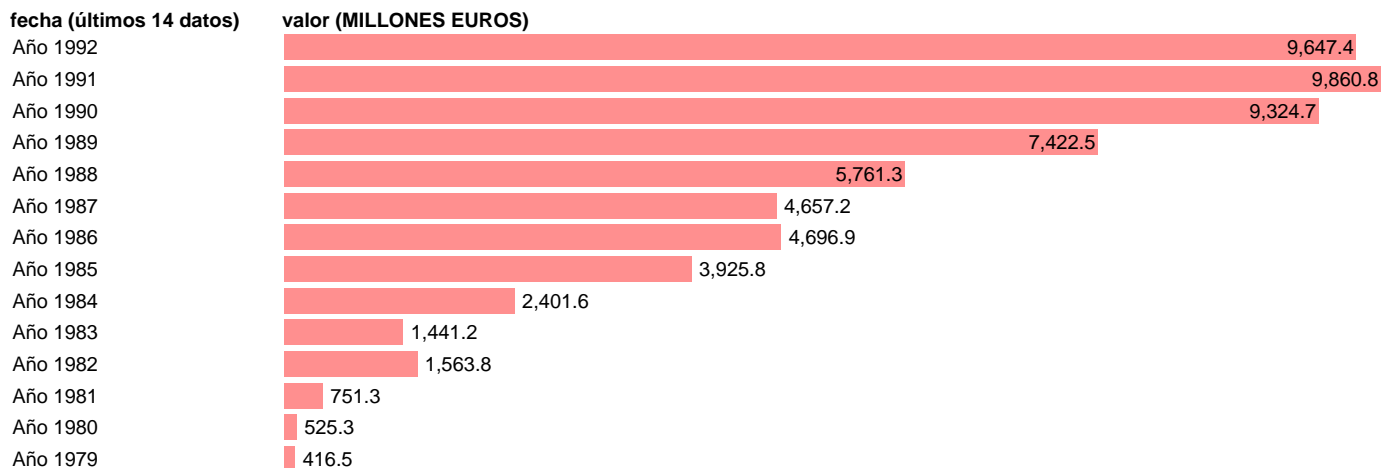

AAPP-EETT-EMPLEOS CAPITAL-FORMACION BRUTA DE CAPITAL FIJO

Estadística: [AAPP-EETT-EMPLEOS CAPITAL-FORMACION BRUTA DE CAPITAL FIJO](#)

Enlace permanente (Permalink): <https://tematicas.org/M1/705410/>

Notas: **INCLUYE ADQUISICION NETA DE TERRENOS**

Fuente: **IGAE.**

Frecuencia: **Anual.**

Unidades: **MILLONES EUROS.**

Datos disponibles desde **Año 1979** hasta **Año 1992**.

Valor más alto alcanzado en Año 1991: **9860.8**.

Valor más bajo alcanzado en Año 1979: **416.5**.

[Pulse aquí](#) para acceder a los datos completos actualizados y a la representación gráfica estadística.