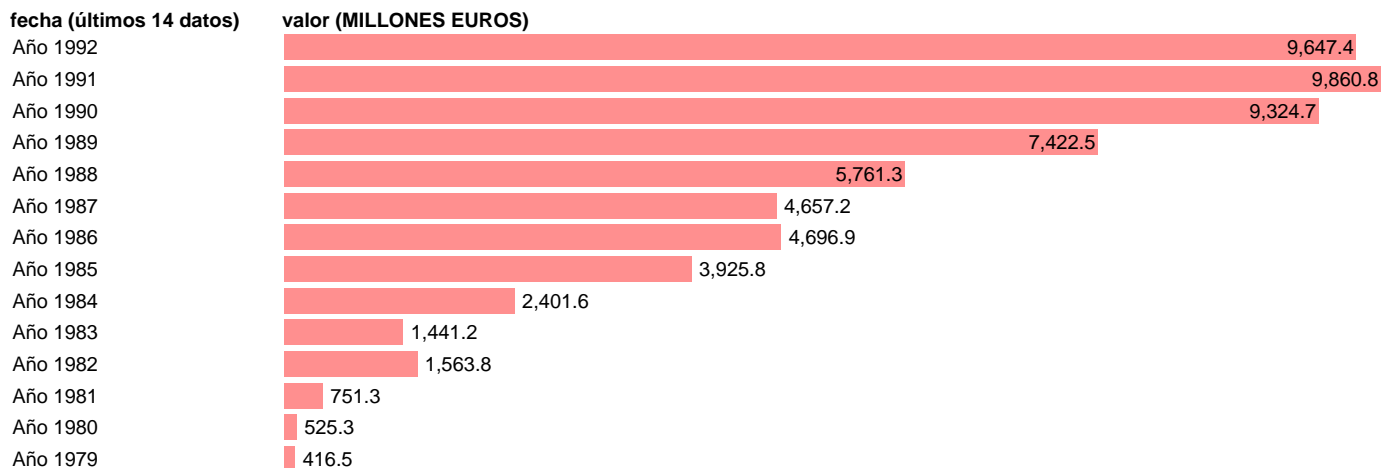

AAPP-EETT-EMPLEOS CAPITAL-FORMACION BRUTA DE CAPITAL FIJO

Estadística: [AAPP-EETT-EMPLEOS CAPITAL-FORMACION BRUTA DE CAPITAL FIJO](#)

Enlace permanente (Permalink): <https://tematicas.org/M1/7h05410/>

Notas: **INCLUYE ADQUISICION NETA DE TERRENOS**

Fuente: **IGAE.**

Frecuencia: **Anual.**

Unidades: **MILLONES EUROS.**

Datos disponibles desde **Año 1979** hasta **Año 1992**.

Valor más alto alcanzado en Año 1991: **9860.8**.

Valor más bajo alcanzado en Año 1979: **416.5**.

[Pulse aquí](#) para acceder a los datos completos actualizados y a la representación gráfica estadística.