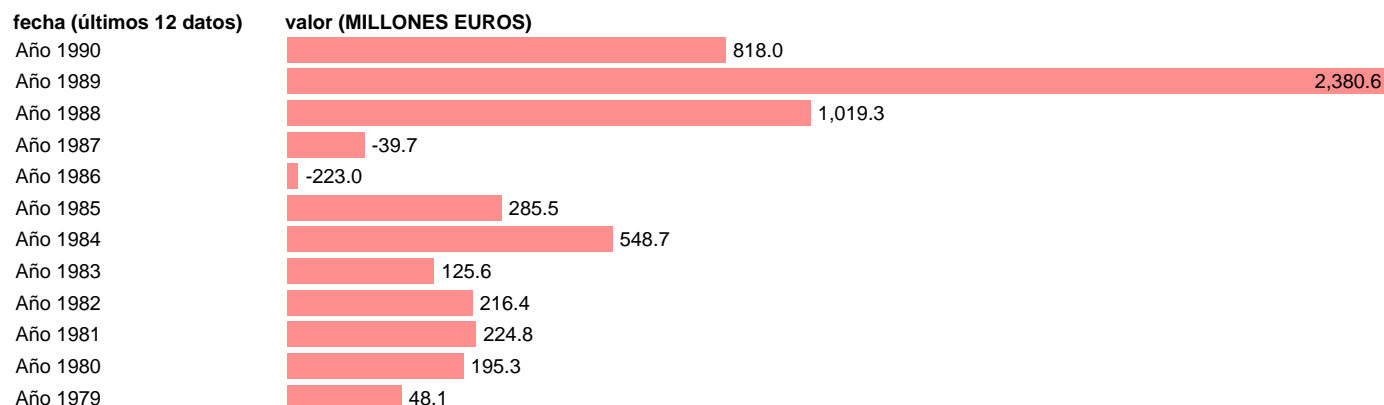

Fuente: **IGAE.**

Frecuencia: **Anual.**

Unidades: **MILLONES EUROS.**

Datos disponibles desde **Año 1979** hasta **Año 1990**.

Valor más alto alcanzado en Año 1989: **2380.6**.

Valor más bajo alcanzado en Año 1986: **-223**.

[Pulse aquí](#) para acceder a los datos completos actualizados y a la representación gráfica estadística.