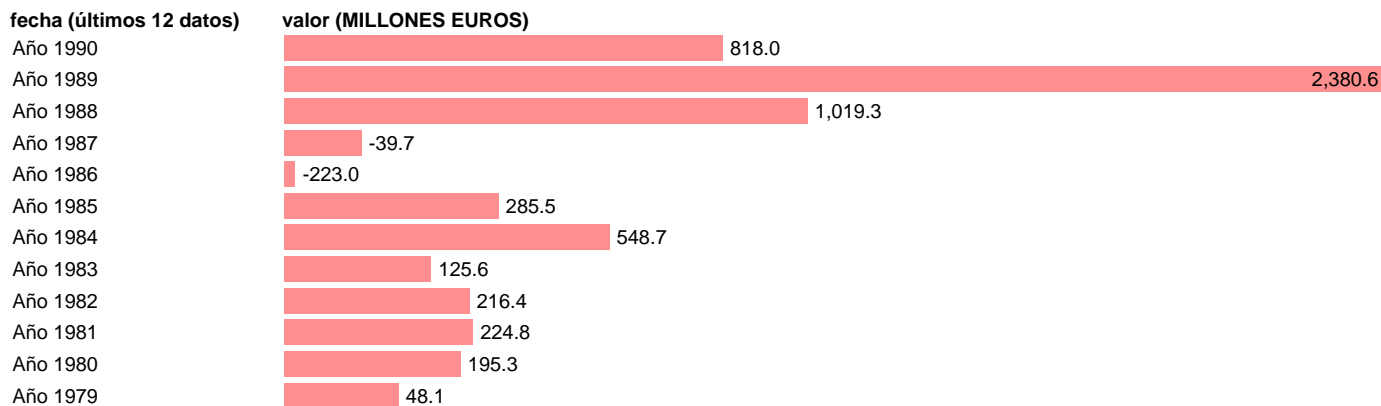

Fuente: **IGAE.**

Frecuencia: **Anual.**

Unidades: **MILLONES EUROS.**

Datos disponibles desde **Año 1979** hasta **Año 1990.**

Valor más alto alcanzado en Año 1989: **2380.6.**

Valor más bajo alcanzado en Año 1986: **-223.**

[Pulse aquí](#) para acceder a los datos completos actualizados y a la representación gráfica estadística.