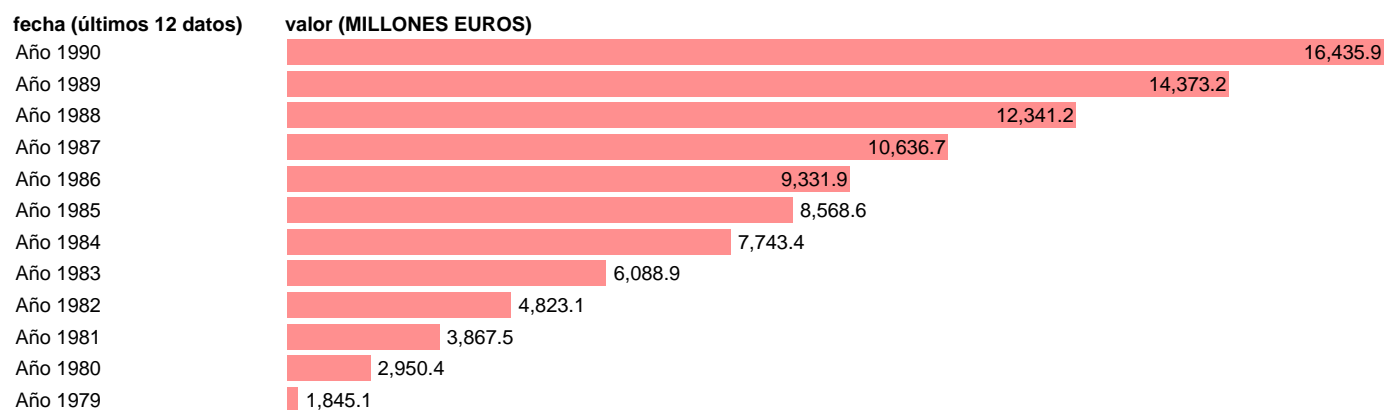

## AAPP-CCLL-TOTAL RECURSOS

Estadística: [AAPP-CCLL-TOTAL RECURSOS](#)

Enlace permanente (Permalink): <https://tematicas.org/M1/707002/>

Notas: 1990 PROVISIONAL

Fuente: IGAE.

Frecuencia: Anual.

Unidades: MILLONES EUROS.

Datos disponibles desde Año 1979 hasta Año 1990.

Valor más alto alcanzado en Año 1990: **16435.9**.

Valor más bajo alcanzado en Año 1979: **1845.1**.

[Pulse aquí](#) para acceder a los datos completos actualizados y a la representación gráfica estadística.