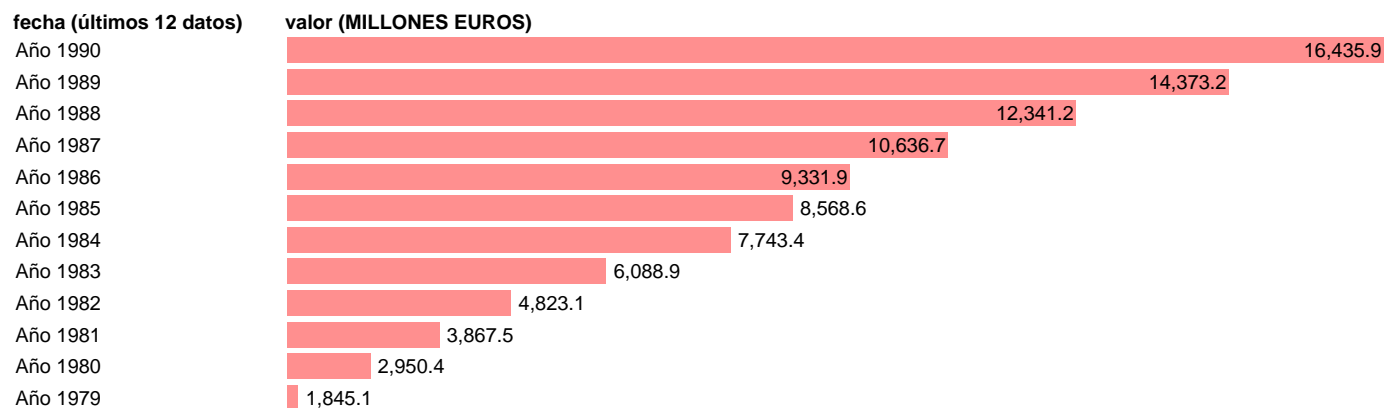

AAPP-CCLL-TOTAL RECURSOS

Estadística: [AAPP-CCLL-TOTAL RECURSOS](#)

Enlace permanente (Permalink): <https://tematicas.org/M1/7h07002/>

Notas: 1990 PROVISIONAL

Fuente: IGAE.

Frecuencia: Anual.

Unidades: MILLONES EUROS.

Datos disponibles desde Año 1979 hasta Año 1990.

Valor más alto alcanzado en Año 1990: **16435.9**.

Valor más bajo alcanzado en Año 1979: **1845.1**.

[Pulse aquí](#) para acceder a los datos completos actualizados y a la representación gráfica estadística.