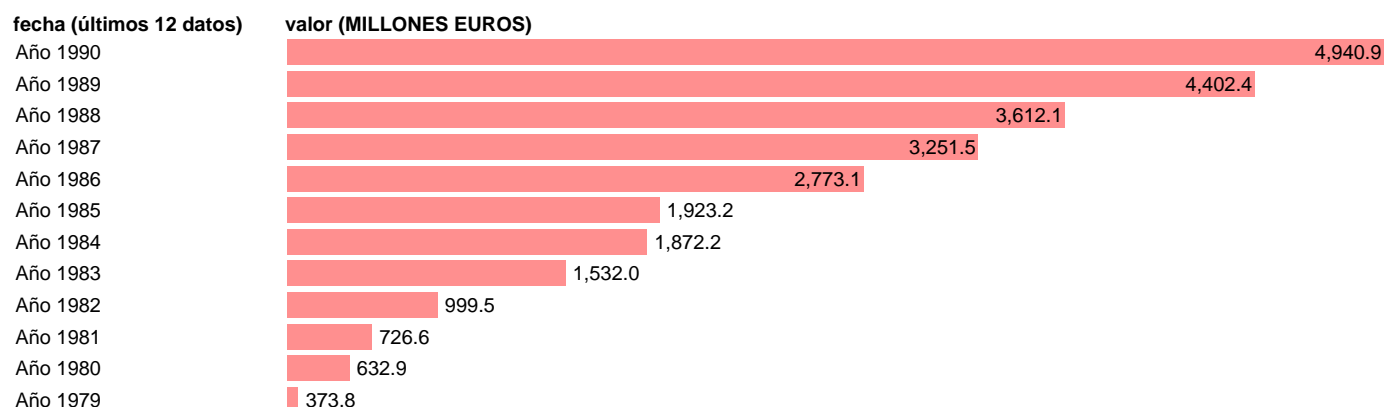

## AAPP-CCLL-RECURSOS CTES.-TRANSFERENCIAS CORRIENTES ENTRE AAPP

Estadística: [AAPP-CCLL-RECURSOS CTES.-TRANSFERENCIAS CORRIENTES ENTRE AAPP](#)

Enlace permanente (Permalink): <https://tematicas.org/M1/707131/>

Notas: **1990 PROVISIONAL**

Fuente: **IGAE.**

Frecuencia: **Anual.**

Unidades: **MILLONES EUROS.**

Datos disponibles desde **Año 1979** hasta **Año 1990**.

Valor más alto alcanzado en Año 1990: **4940.9**.

Valor más bajo alcanzado en Año 1979: **373.8**.

[Pulse aquí](#) para acceder a los datos completos actualizados y a la representación gráfica estadística.