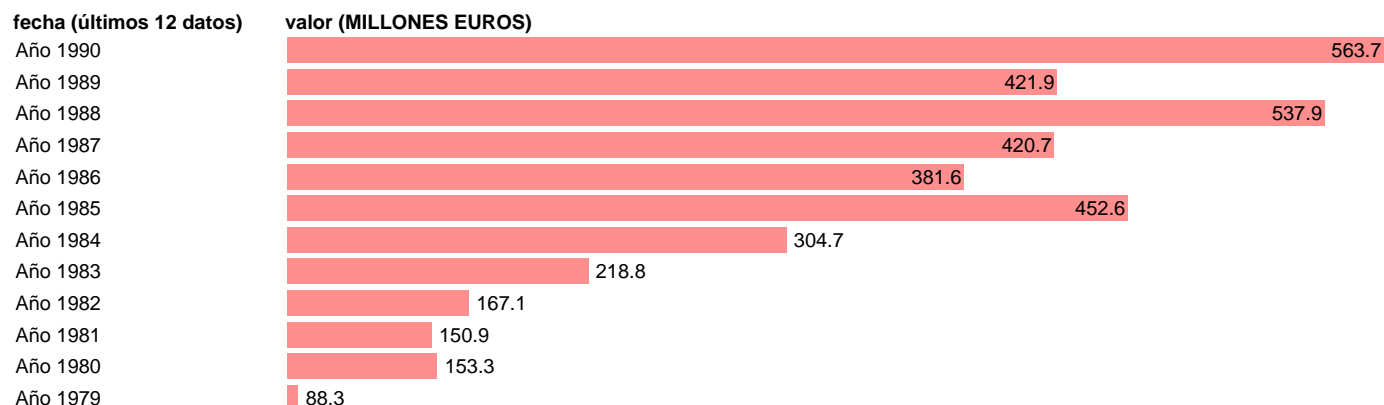

AAPP-CCLL-RECURSOS CTES.-TRANSFERENCIAS CORRIENTES DIVERSAS

Estadística: [AAPP-CCLL-RECURSOS CTES.-TRANSFERENCIAS CORRIENTES DIVERSAS](#)

Enlace permanente (Permalink): <https://tematicas.org/M1/707132/>

Notas: 1990 PROVISIONAL

Fuente: IGAE.

Frecuencia: Anual.

Unidades: MILLONES EUROS.

Datos disponibles desde Año 1979 hasta Año 1990.

Valor más alto alcanzado en Año 1990: 563.7.

Valor más bajo alcanzado en Año 1979: 88.3.

[Pulse aquí](#) para acceder a los datos completos actualizados y a la representación gráfica estadística.