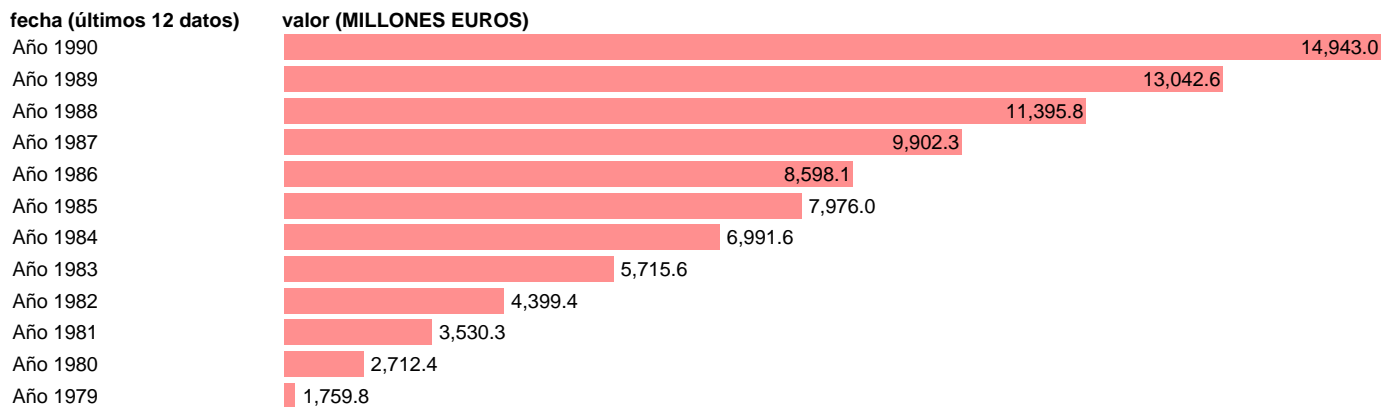

## AAPP-CCLL-RECURSOS CTES.-TOTAL RECURSOS CORRIENTES

Estadística: [AAPP-CCLL-RECURSOS CTES.-TOTAL RECURSOS CORRIENTES](#)

Enlace permanente (Permalink): <https://tematicas.org/M1/7h07100/>

Notas: **1990 PROVISIONAL**

Fuente: **IGAE.**

Frecuencia: **Anual.**

Unidades: **MILLONES EUROS.**

Datos disponibles desde **Año 1979** hasta **Año 1990**.

Valor más alto alcanzado en Año 1990: **14943.**

Valor más bajo alcanzado en Año 1979: **1759.8.**

[Pulse aquí](#) para acceder a los datos completos actualizados y a la representación gráfica estadística.