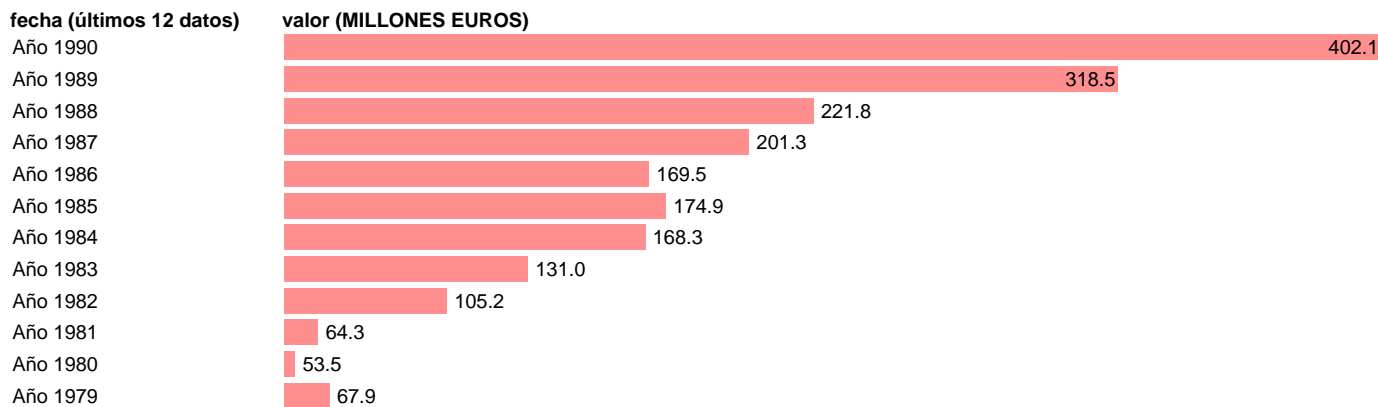

Fuente: **IGAE.**

Frecuencia: **Anual.**

Unidades: **MILLONES EUROS.**

Datos disponibles desde **Año 1979** hasta **Año 1990**.

Valor más alto alcanzado en Año 1990: **402.1**.

Valor más bajo alcanzado en Año 1980: **53.5**.

[Pulse aquí](#) para acceder a los datos completos actualizados y a la representación gráfica estadística.