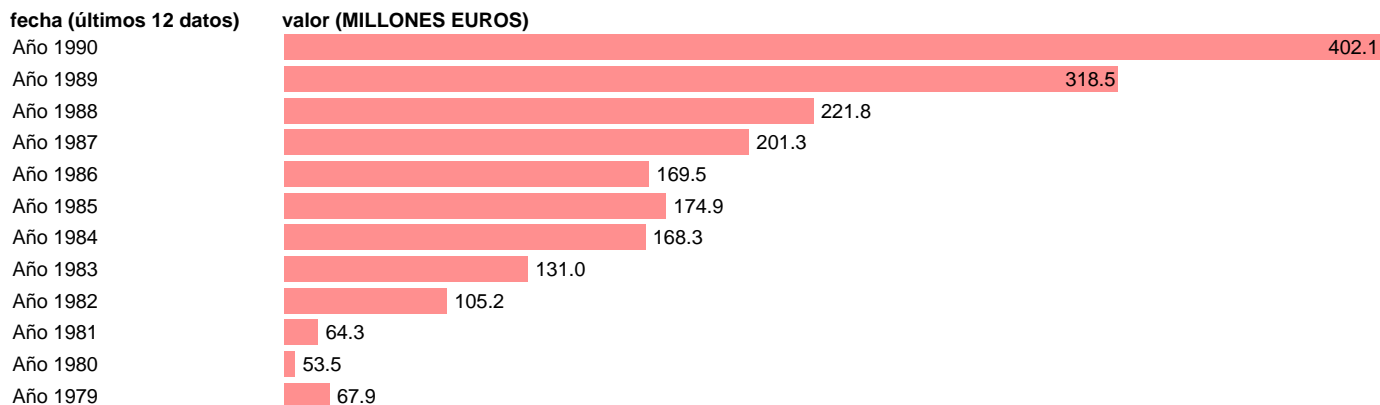

AAPP-CCLL-RECURSOS CTES.-OTROS RECURSOS CORRIENTES

Estadística: [AAPP-CCLL-RECURSOS CTES.-OTROS RECURSOS CORRIENTES](#)

Enlace permanente (Permalink): <https://tematicas.org/M1/7h07150/>

Notas: **1990 PROVISIONAL**

Fuente: **IGAE.**

Frecuencia: **Anual.**

Unidades: **MILLONES EUROS.**

Datos disponibles desde **Año 1979** hasta **Año 1990**.

Valor más alto alcanzado en Año 1990: **402.1**.

Valor más bajo alcanzado en Año 1980: **53.5**.

[Pulse aquí](#) para acceder a los datos completos actualizados y a la representación gráfica estadística.