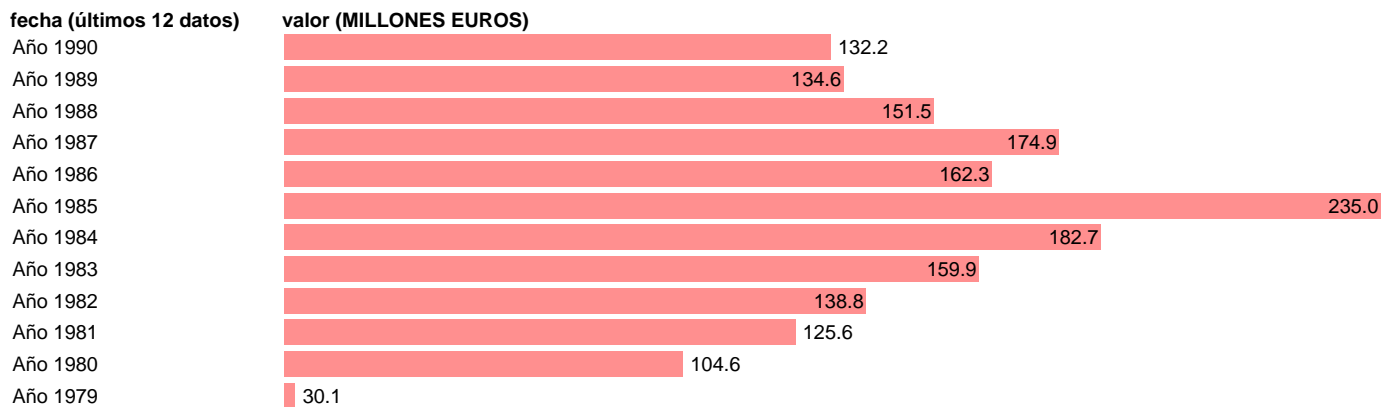

Fuente: **IGAE.**

Frecuencia: **Anual.**

Unidades: **MILLONES EUROS.**

Datos disponibles desde **Año 1979** hasta **Año 1990**.

Valor más alto alcanzado en Año 1985: **235**.

Valor más bajo alcanzado en Año 1979: **30.1**.

[Pulse aquí](#) para acceder a los datos completos actualizados y a la representación gráfica estadística.