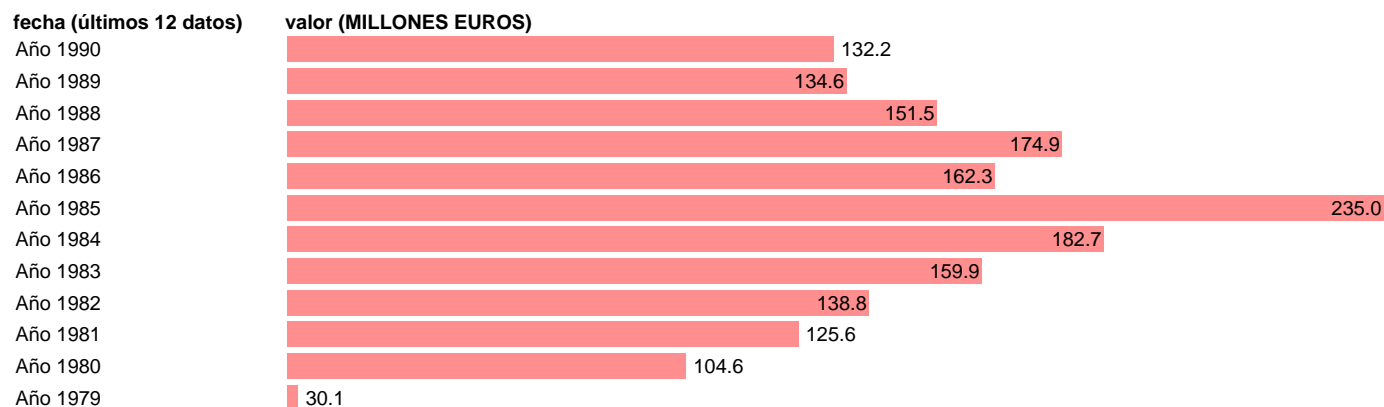

Fuente: **IGAE.**

Frecuencia: **Anual.**

Unidades: **MILLONES EUROS.**

Datos disponibles desde **Año 1979** hasta **Año 1990**.

Valor más alto alcanzado en Año 1985: **235**.

Valor más bajo alcanzado en Año 1979: **30.1**.

[Pulse aquí](#) para acceder a los datos completos actualizados y a la representación gráfica estadística.