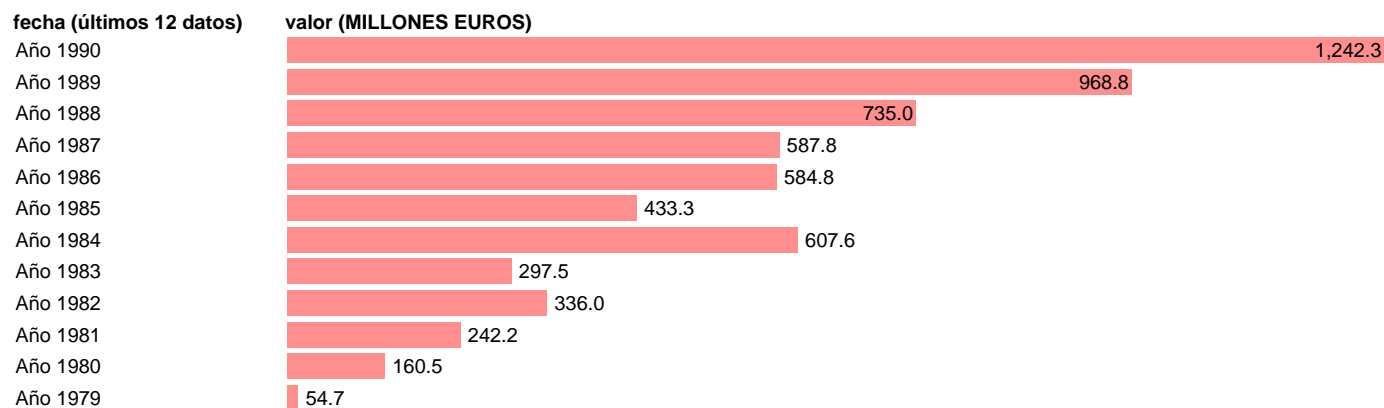

AAPP-CCLL-RECURSOS CAPITAL-TRANSFERENCIAS DE CAPITAL ENTRE AAPP

Estadística: [AAPP-CCLL-RECURSOS CAPITAL-TRANSFERENCIAS DE CAPITAL ENTRE AAPP](#)

Enlace permanente (Permalink): <https://tematicas.org/M1/7h07321/>

Notas: **1990 PROVISIONAL**

Fuente: **IGAE.**

Frecuencia: **Anual.**

Unidades: **MILLONES EUROS.**

Datos disponibles desde **Año 1979** hasta **Año 1990**.

Valor más alto alcanzado en Año 1990: **1242.3**.

Valor más bajo alcanzado en Año 1979: **54.7**.

[Pulse aquí](#) para acceder a los datos completos actualizados y a la representación gráfica estadística.