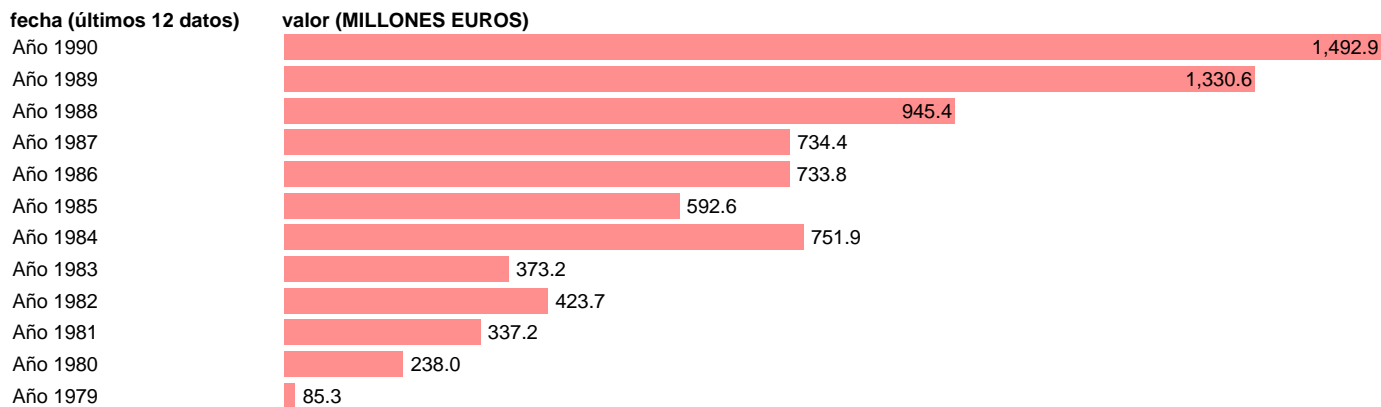

AAPP-CCLL-RECURSOS CAPITAL-TOTAL RECURSOS DE CAPITAL

Estadística: [AAPP-CCLL-RECURSOS CAPITAL-TOTAL RECURSOS DE CAPITAL](#)

Enlace permanente (Permalink): <https://tematicas.org/M1/707300/>

Notas: **1990 PROVISIONAL**

Fuente: **IGAE.**

Frecuencia: **Anual.**

Unidades: **MILLONES EUROS.**

Datos disponibles desde **Año 1979** hasta **Año 1990**.

Valor más alto alcanzado en Año 1990: **1492.9**.

Valor más bajo alcanzado en Año 1979: **85.3**.

[Pulse aquí](#) para acceder a los datos completos actualizados y a la representación gráfica estadística.