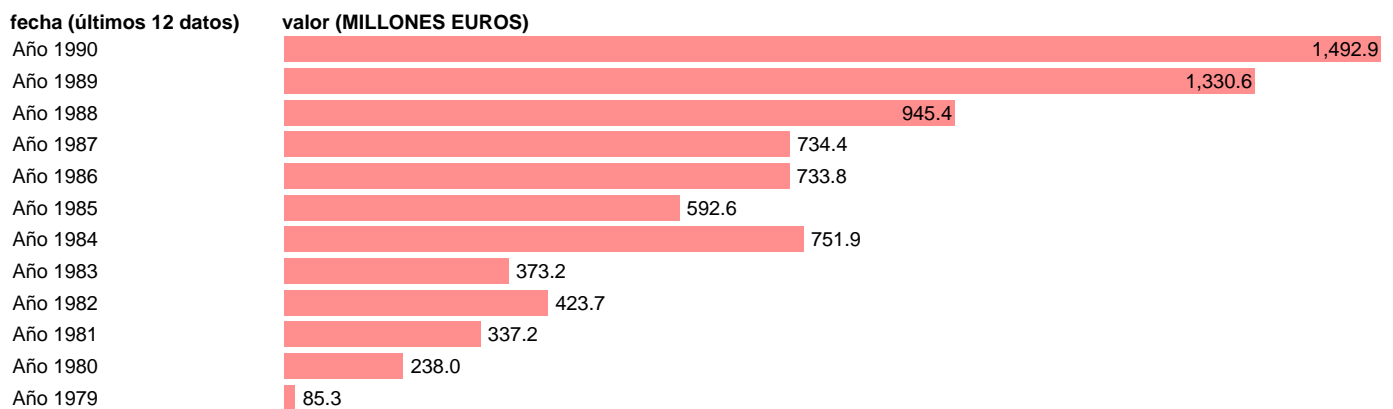

AAPP-CCLL-RECURSOS CAPITAL-TOTAL RECURSOS DE CAPITAL

Estadística: [AAPP-CCLL-RECURSOS CAPITAL-TOTAL RECURSOS DE CAPITAL](#)

Enlace permanente (Permalink): <https://tematicas.org/M1/7h07300/>

Notas: **1990 PROVISIONAL**

Fuente: **IGAE.**

Frecuencia: **Anual.**

Unidades: **MILLONES EUROS.**

Datos disponibles desde **Año 1979** hasta **Año 1990**.

Valor más alto alcanzado en Año 1990: **1492.9**.

Valor más bajo alcanzado en Año 1979: **85.3**.

[Pulse aquí](#) para acceder a los datos completos actualizados y a la representación gráfica estadística.