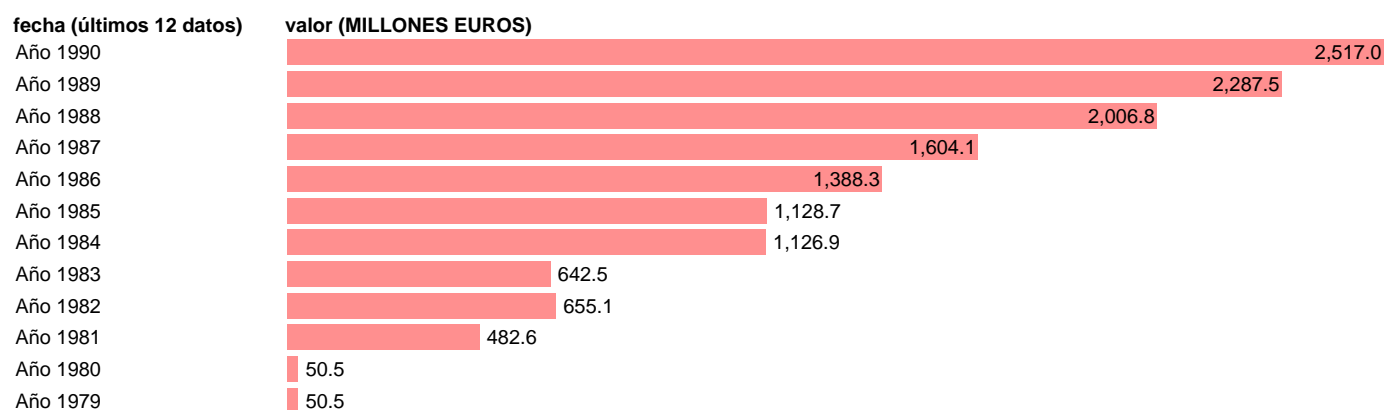

## AAPP-CCLL-EMPLEOS CTES.-TRANSFERENCIAS CORRIENTES ENTRE AAPP

Estadística: [AAPP-CCLL-EMPLEOS CTES.-TRANSFERENCIAS CORRIENTES ENTRE AAPP](#)

Enlace permanente (Permalink): <https://tematicas.org/M1/707261/>

Notas: **1990 PROVISIONAL**

Fuente: **IGAE.**

Frecuencia: **Anual.**

Unidades: **MILLONES EUROS.**

Datos disponibles desde **Año 1979** hasta **Año 1990**.

Valor más alto alcanzado en Año 1990: **2517.**

Valor más bajo alcanzado en Año 1979: **50.5.**

[Pulse aquí](#) para acceder a los datos completos actualizados y a la representación gráfica estadística.