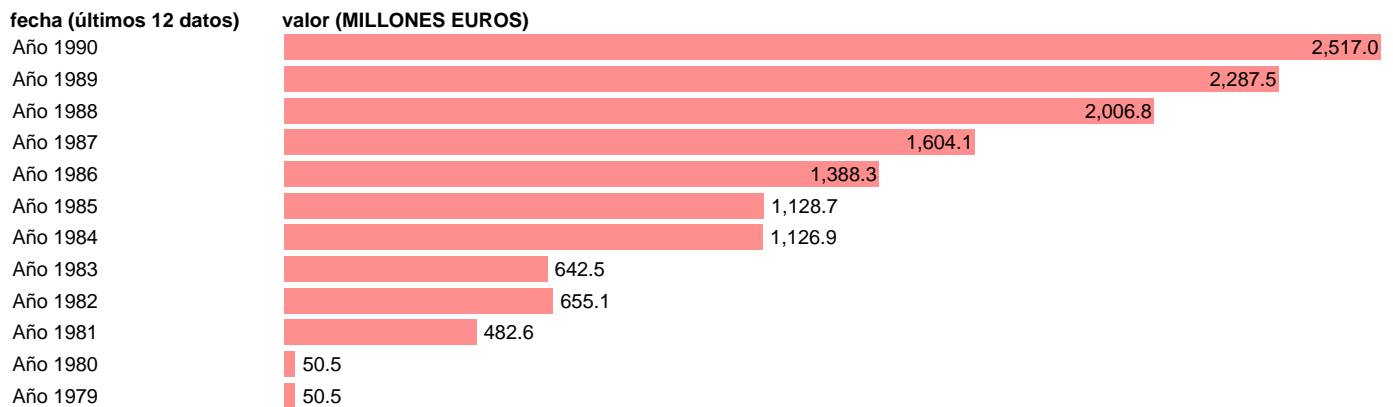

## AAPP-CCLL-EMPLEOS CTES.-TRANSFERENCIAS CORRIENTES ENTRE AAPP

Estadística: [AAPP-CCLL-EMPLEOS CTES.-TRANSFERENCIAS CORRIENTES ENTRE AAPP](#)

Enlace permanente (Permalink): <https://tematicas.org/M1/7h07261/>

Notas: **1990 PROVISIONAL**

Fuente: **IGAE.**

Frecuencia: **Anual.**

Unidades: **MILLONES EUROS.**

Datos disponibles desde **Año 1979** hasta **Año 1990**.

Valor más alto alcanzado en Año 1990: **2517.**

Valor más bajo alcanzado en Año 1979: **50.5.**

[Pulse aquí](#) para acceder a los datos completos actualizados y a la representación gráfica estadística.