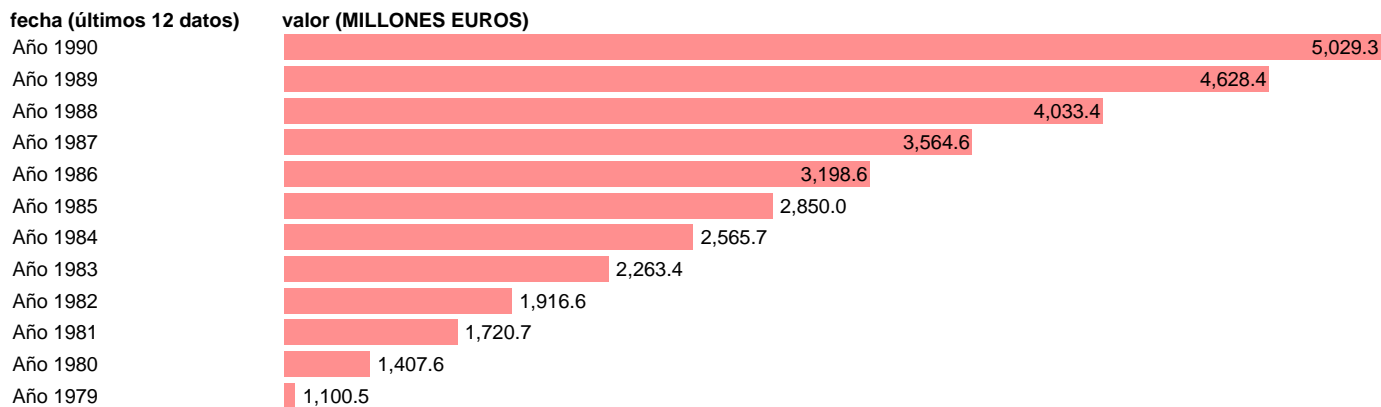

AAPP-CCLL-EMPLEOS CTES.-TOTAL REMUNERACION DE ASALARIADOS

Estadística: [AAPP-CCLL-EMPLEOS CTES.-TOTAL REMUNERACION DE ASALARIADOS](#)

Enlace permanente (Permalink): <https://tematicas.org/M1/707230/>

Notas: **1990 PROVISIONAL**

Fuente: **IGAE.**

Frecuencia: **Anual.**

Unidades: **MILLONES EUROS.**

Datos disponibles desde **Año 1979** hasta **Año 1990**.

Valor más alto alcanzado en Año 1990: **5029.3**.

Valor más bajo alcanzado en Año 1979: **1100.5**.

[Pulse aquí](#) para acceder a los datos completos actualizados y a la representación gráfica estadística.