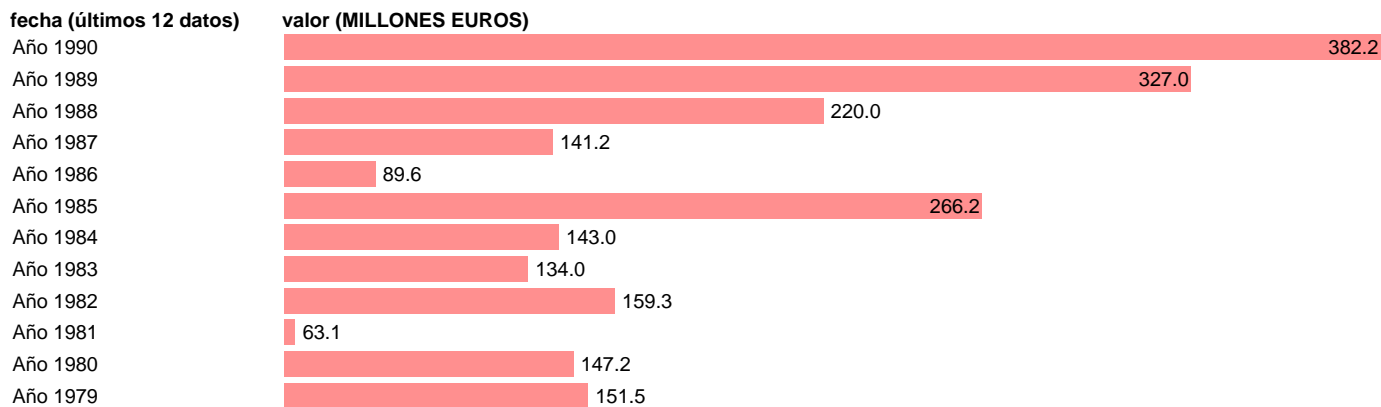

Fuente: **IGAE.**

Frecuencia: **Anual.**

Unidades: **MILLONES EUROS.**

Datos disponibles desde **Año 1979** hasta **Año 1990**.

Valor más alto alcanzado en Año 1990: **382.2**.

Valor más bajo alcanzado en Año 1981: **63.1**.

[Pulse aquí](#) para acceder a los datos completos actualizados y a la representación gráfica estadística.