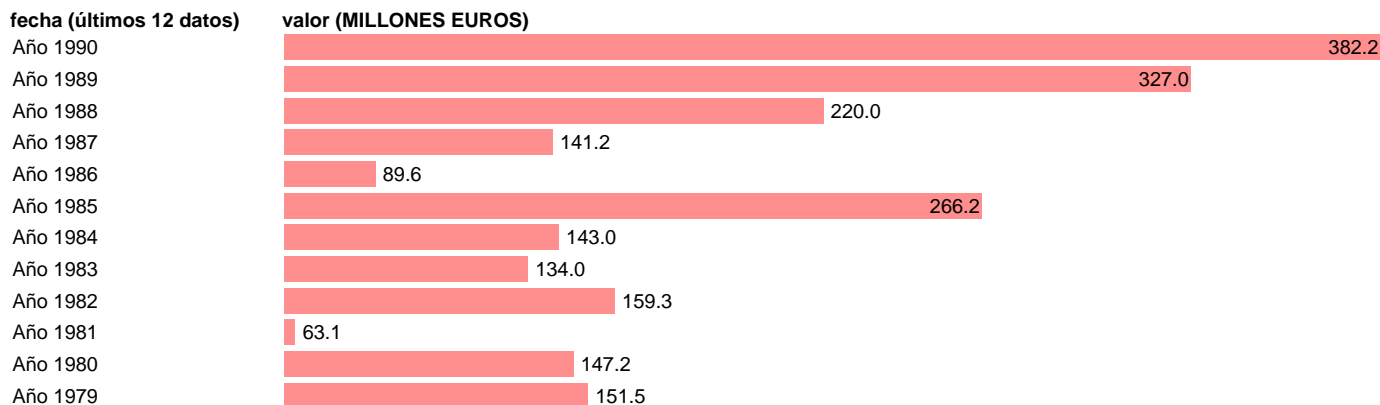

## AAPP-CCLL-EMPLEOS CTES.-SUBVENCIONES DE EXPLOTACION

Estadística: [AAPP-CCLL-EMPLEOS CTES.-SUBVENCIONES DE EXPLOTACION](#)

Enlace permanente (Permalink): <https://tematicas.org/M1/7h07270/>

Notas: **1990 PROVISIONAL**

Fuente: **IGAE.**

Frecuencia: **Anual.**

Unidades: **MILLONES EUROS.**

Datos disponibles desde **Año 1979** hasta **Año 1990**.

Valor más alto alcanzado en Año 1990: **382.2**.

Valor más bajo alcanzado en Año 1981: **63.1**.

[Pulse aquí](#) para acceder a los datos completos actualizados y a la representación gráfica estadística.