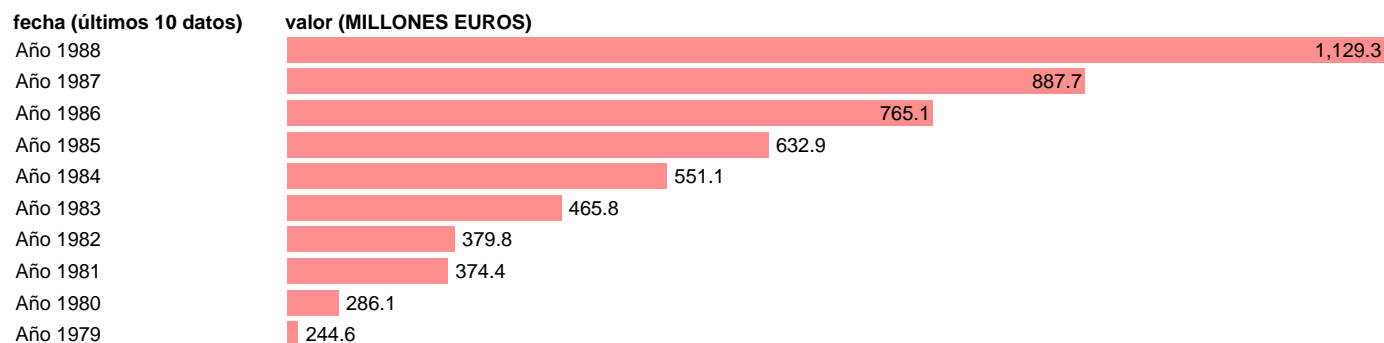

Fuente: **IGAE.**

Frecuencia: **Anual.**

Unidades: **MILLONES EUROS.**

Datos disponibles desde **Año 1979** hasta **Año 1988**.

Valor más alto alcanzado en Año 1988: **1129.3**.

Valor más bajo alcanzado en Año 1979: **244.6**.

[Pulse aquí](#) para acceder a los datos completos actualizados y a la representación gráfica estadística.