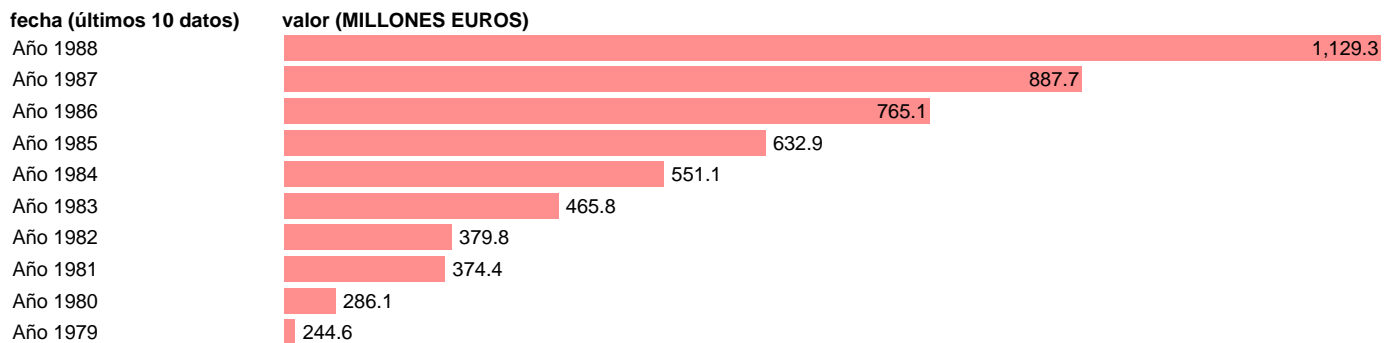

Fuente: **IGAE.**

Frecuencia: **Anual.**

Unidades: **MILLONES EUROS.**

Datos disponibles desde **Año 1979** hasta **Año 1988**.

Valor más alto alcanzado en Año 1988: **1129.3**.

Valor más bajo alcanzado en Año 1979: **244.6**.

[Pulse aquí](#) para acceder a los datos completos actualizados y a la representación gráfica estadística.