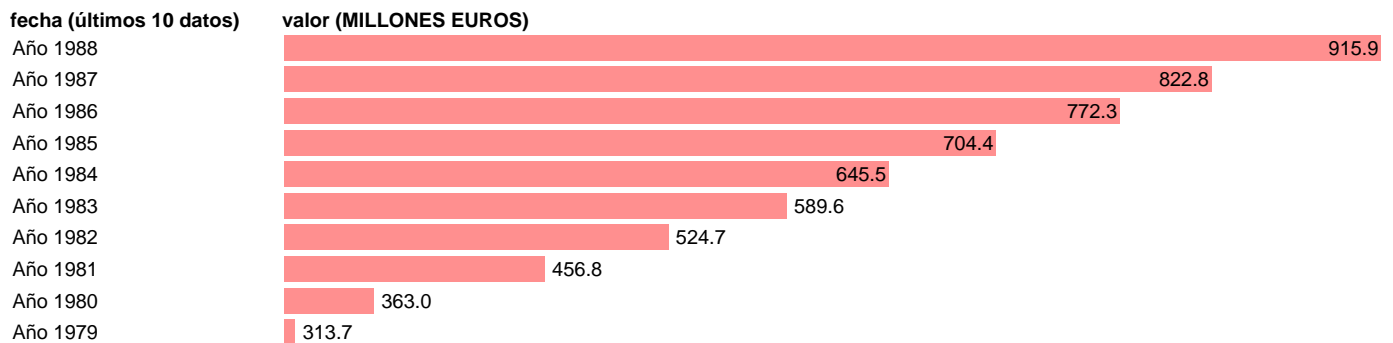

Fuente: **IGAE.**

Frecuencia: **Anual.**

Unidades: **MILLONES EUROS.**

Datos disponibles desde **Año 1979** hasta **Año 1988.**

Valor más alto alcanzado en Año 1988: **915.9.**

Valor más bajo alcanzado en Año 1979: **313.7.**

[Pulse aquí](#) para acceder a los datos completos actualizados y a la representación gráfica estadística.