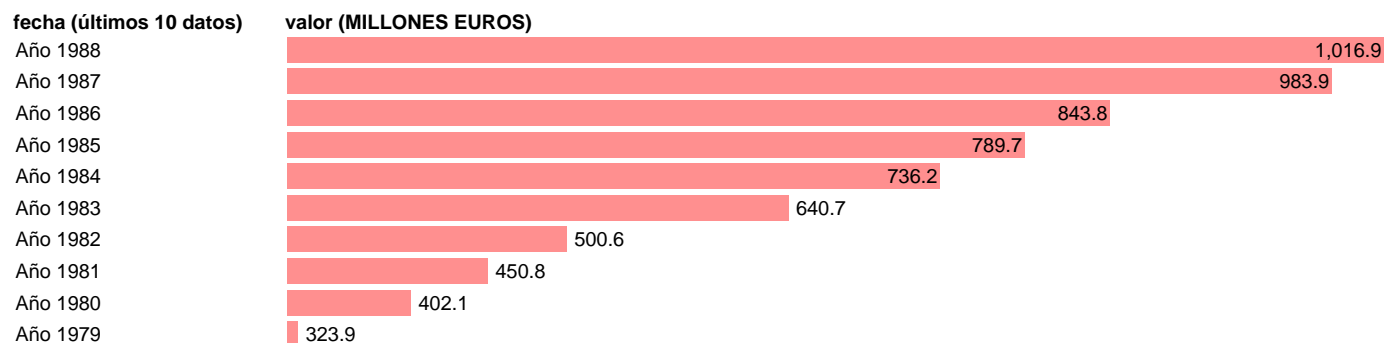

Fuente: **IGAE.**

Frecuencia: **Anual.**

Unidades: **MILLONES EUROS.**

Datos disponibles desde **Año 1979** hasta **Año 1988.**

Valor más alto alcanzado en Año 1988: **1016.9.**

Valor más bajo alcanzado en Año 1979: **323.9.**

[Pulse aquí](#) para acceder a los datos completos actualizados y a la representación gráfica estadística.