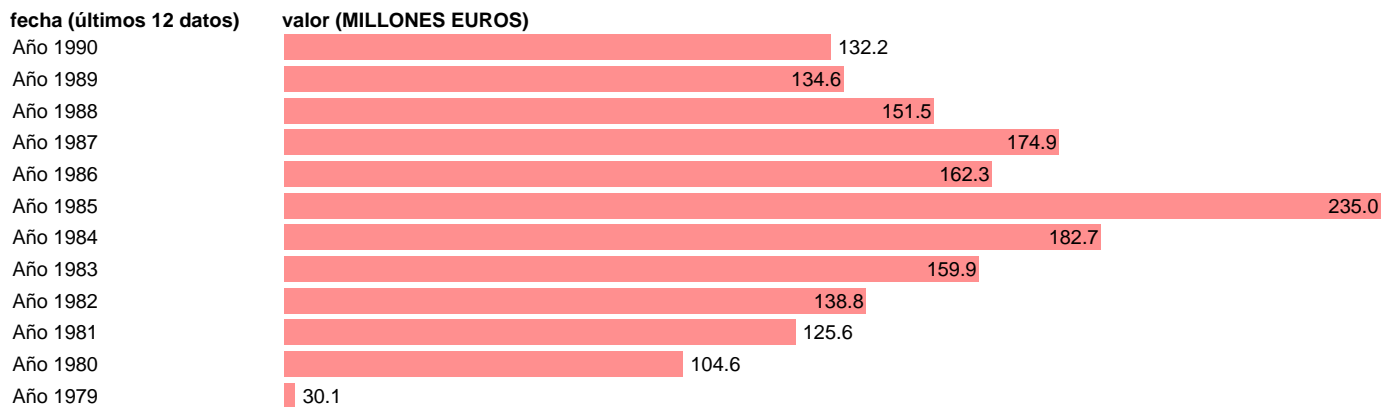

Notas: **1990 PROVISIONAL**

Fuente: **IGAE.**

Frecuencia: **Anual.**

Unidades: **MILLONES EUROS.**

Datos disponibles desde **Año 1979** hasta **Año 1990**.

Valor más alto alcanzado en Año 1985: **235**.

Valor más bajo alcanzado en Año 1979: **30.1**.

[Pulse aquí](#) para acceder a los datos completos actualizados y a la representación gráfica estadística.