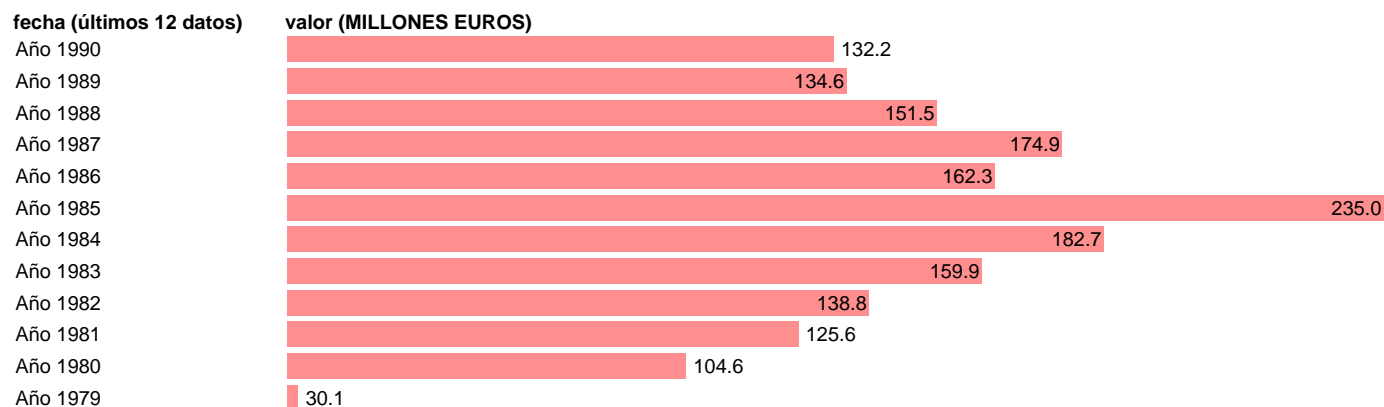

Notas: **1990 PROVISIONAL**

Fuente: **IGAE.**

Frecuencia: **Anual.**

Unidades: **MILLONES EUROS.**

Datos disponibles desde **Año 1979** hasta **Año 1990**.

Valor más alto alcanzado en Año 1985: **235**.

Valor más bajo alcanzado en Año 1979: **30.1**.

[Pulse aquí](#) para acceder a los datos completos actualizados y a la representación gráfica estadística.