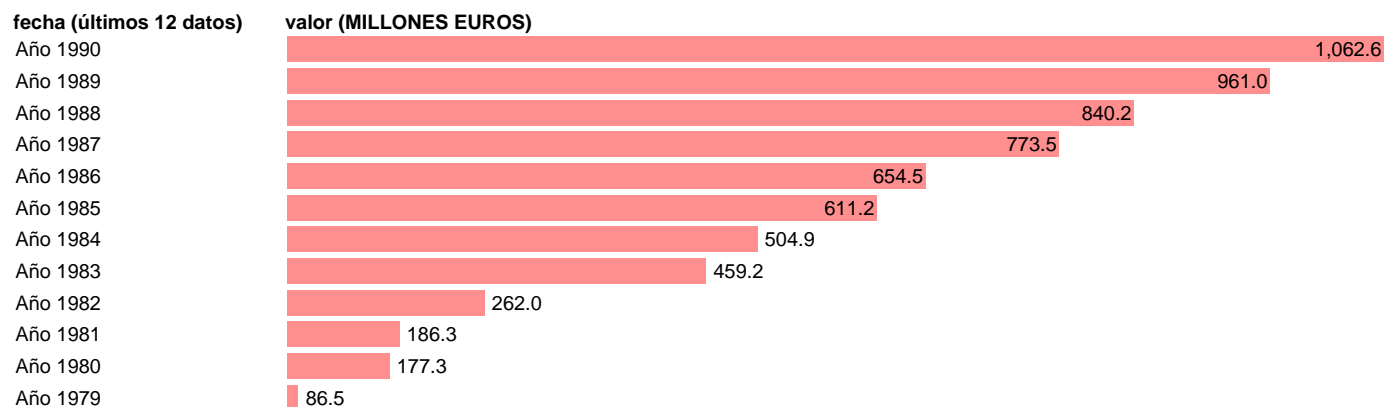

## AAPP-CCLL-EMPLEOS CTES.-INTERESES EFECTIVOS

Estadística: [AAPP-CCLL-EMPLEOS CTES.-INTERESES EFECTIVOS](#)

Enlace permanente (Permalink): <https://tematicas.org/M1/707280/>

Notas: **1990 PROVISIONAL**

Fuente: **IGAE.**

Frecuencia: **Anual.**

Unidades: **MILLONES EUROS.**

Datos disponibles desde **Año 1979** hasta **Año 1990**.

Valor más alto alcanzado en Año 1990: **1062.6**.

Valor más bajo alcanzado en Año 1979: **86.5**.