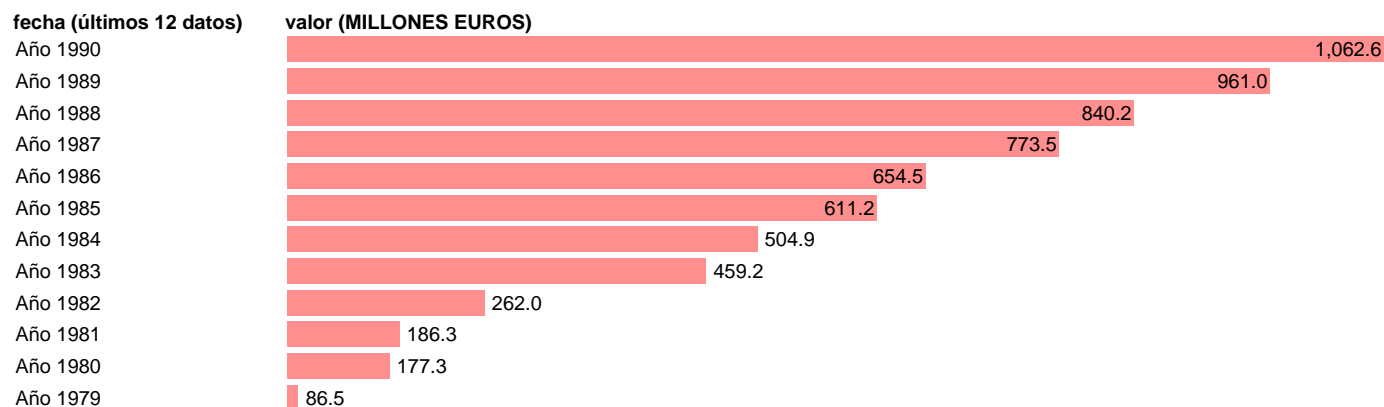

AAPP-CCLL-EMPLEOS CTES.-INTERESES EFECTIVOS

Estadística: [AAPP-CCLL-EMPLEOS CTES.-INTERESES EFECTIVOS](#)

Enlace permanente (Permalink): <https://tematicas.org/M1/7h07280/>

Notas: **1990 PROVISIONAL**

Fuente: **IGAE.**

Frecuencia: **Anual.**

Unidades: **MILLONES EUROS.**

Datos disponibles desde **Año 1979** hasta **Año 1990**.

Valor más alto alcanzado en Año 1990: **1062.6**.

Valor más bajo alcanzado en Año 1979: **86.5**.