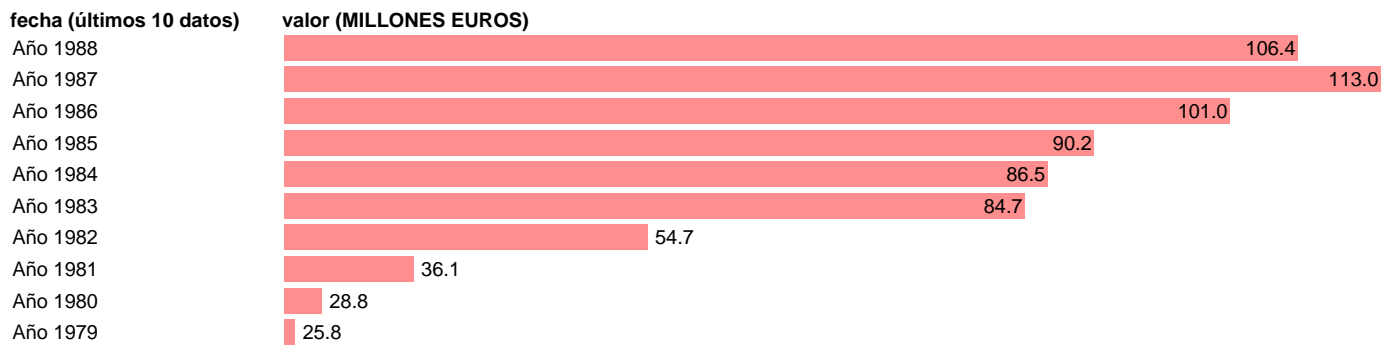

AAPP-CCLL-EMPLEOS CTES.-INTERESES EFECTIVOS TOTAL DEUDA PUBLICA

Estadística: [AAPP-CCLL-EMPLEOS CTES.-INTERESES EFECTIVOS TOTAL DEUDA PUBLICA](#)

Enlace permanente (Permalink): <https://tematicas.org/M1/707284/>

Fuente: **IGAE.**

Frecuencia: **Anual.**

Unidades: **MILLONES EUROS.**

Datos disponibles desde **Año 1979** hasta **Año 1988**.

Valor más alto alcanzado en Año 1987: **113.**

Valor más bajo alcanzado en Año 1979: **25.8.**

[Pulse aquí](#) para acceder a los datos completos actualizados y a la representación gráfica estadística.