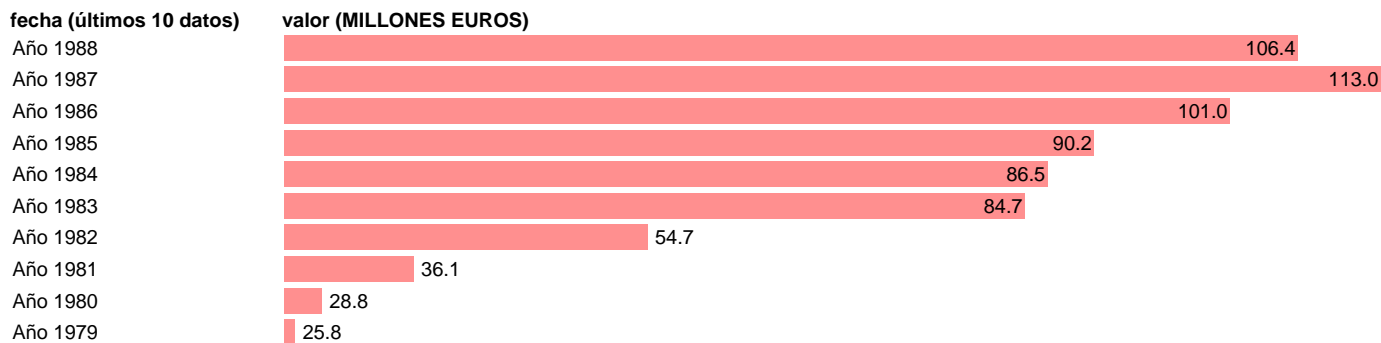

## AAPP-CCLL-EMPLEOS CTES.-INTERESES EFECTIVOS TOTAL DEUDA PUBLICA

Estadística: [AAPP-CCLL-EMPLEOS CTES.-INTERESES EFECTIVOS TOTAL DEUDA PUBLICA](#)

Enlace permanente (Permalink): <https://tematicas.org/M1/7h07284/>

Fuente: **IGAE.**

Frecuencia: **Anual.**

Unidades: **MILLONES EUROS.**

Datos disponibles desde **Año 1979** hasta **Año 1988**.

Valor más alto alcanzado en Año 1987: **113.**

Valor más bajo alcanzado en Año 1979: **25.8.**

[Pulse aquí](#) para acceder a los datos completos actualizados y a la representación gráfica estadística.