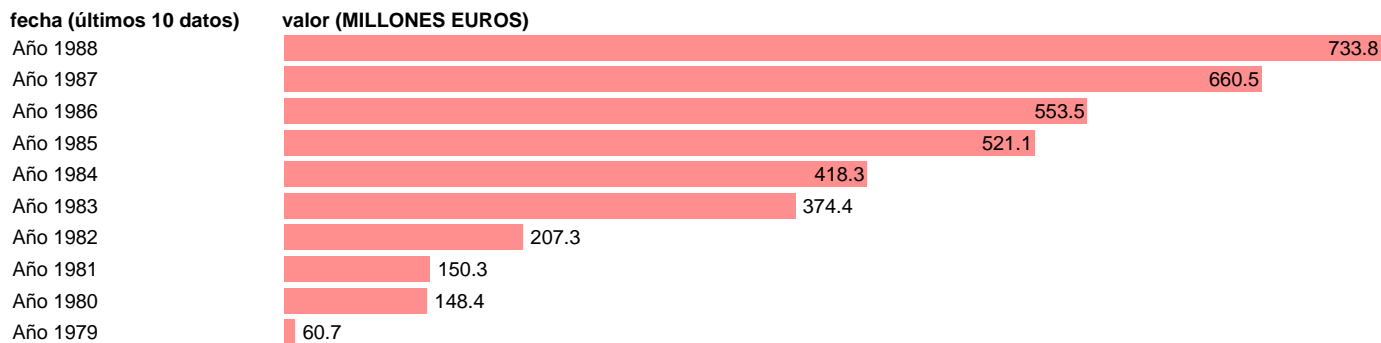

Fuente: **IGAE.**

Frecuencia: **Anual.**

Unidades: **MILLONES EUROS.**

Datos disponibles desde **Año 1979** hasta **Año 1988**.

Valor más alto alcanzado en Año 1988: **733.8**.

Valor más bajo alcanzado en Año 1979: **60.7**.

[Pulse aquí](#) para acceder a los datos completos actualizados y a la representación gráfica estadística.