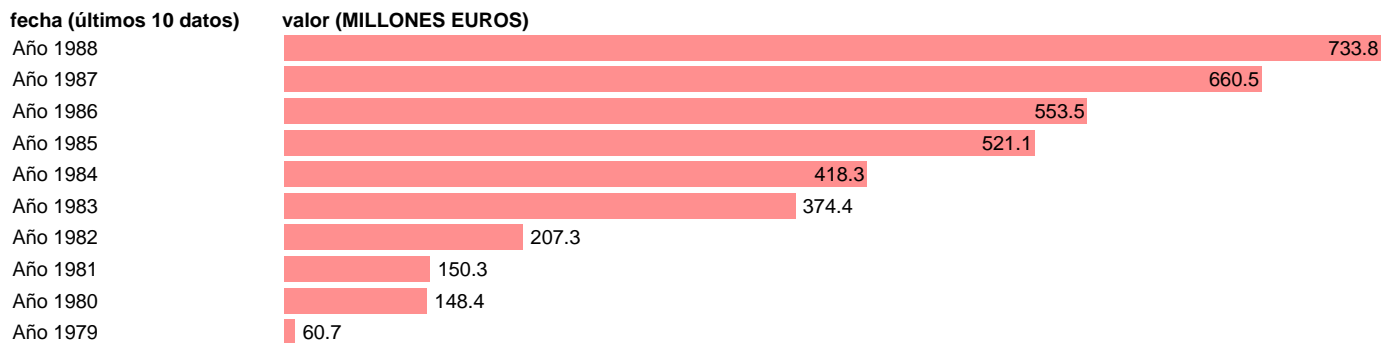

Fuente: **IGAE.**

Frecuencia: **Anual.**

Unidades: **MILLONES EUROS.**

Datos disponibles desde **Año 1979** hasta **Año 1988.**

Valor más alto alcanzado en Año 1988: **733.8.**

Valor más bajo alcanzado en Año 1979: **60.7.**

[Pulse aquí](#) para acceder a los datos completos actualizados y a la representación gráfica estadística.