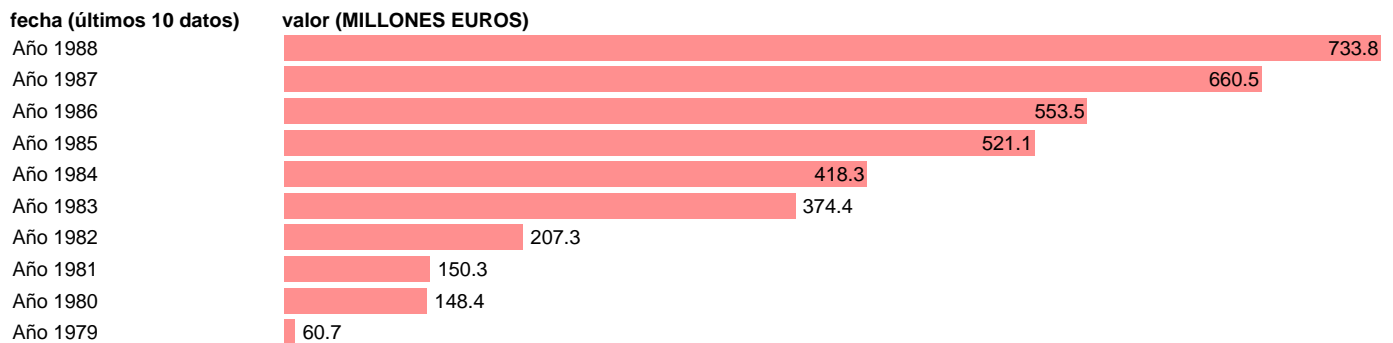

Fuente: **IGAE.**

Frecuencia: **Anual.**

Unidades: **MILLONES EUROS.**

Datos disponibles desde **Año 1979** hasta **Año 1988.**

Valor más alto alcanzado en Año 1988: **733.8.**

Valor más bajo alcanzado en Año 1979: **60.7.**

[Pulse aquí](#) para acceder a los datos completos actualizados y a la representación gráfica estadística.