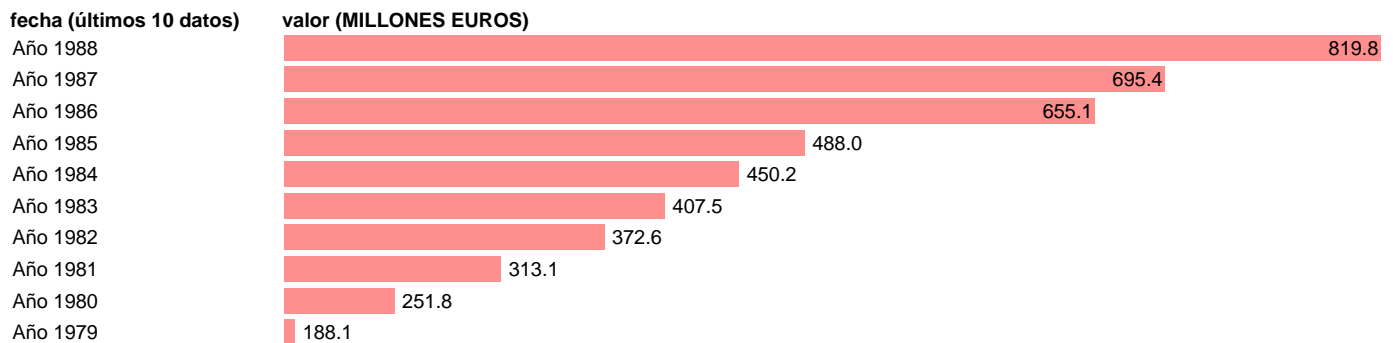

Fuente: **IGAE.**

Frecuencia: **Anual.**

Unidades: **MILLONES EUROS.**

Datos disponibles desde **Año 1979** hasta **Año 1988.**

Valor más alto alcanzado en Año 1988: **819.8.**

Valor más bajo alcanzado en Año 1979: **188.1.**

[Pulse aquí](#) para acceder a los datos completos actualizados y a la representación gráfica estadística.