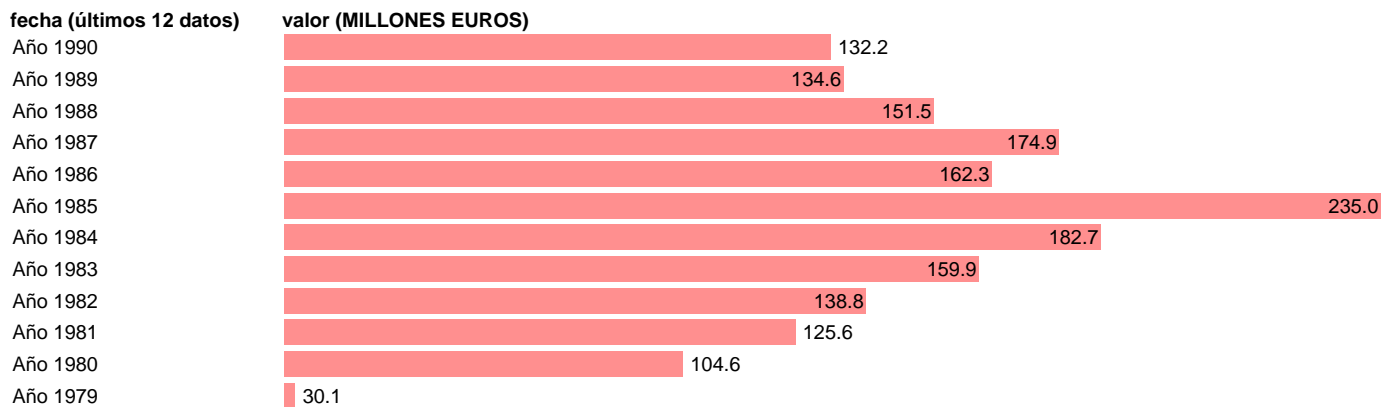

AAPP-CCLL-EMPLEOS CTES.-COTIZACIONES SOCIALES FICTICIAS

Estadística: [AAPP-CCLL-EMPLEOS CTES.-COTIZACIONES SOCIALES FICTICIAS](#)

Enlace permanente (Permalink): <https://tematicas.org/M1/707235/>

Notas: **1990 PROVISIONAL**

Fuente: **IGAE.**

Frecuencia: **Anual.**

Unidades: **MILLONES EUROS.**

Datos disponibles desde **Año 1979** hasta **Año 1990**.

Valor más alto alcanzado en Año 1985: **235**.

Valor más bajo alcanzado en Año 1979: **30.1**.

[Pulse aquí](#) para acceder a los datos completos actualizados y a la representación gráfica estadística.