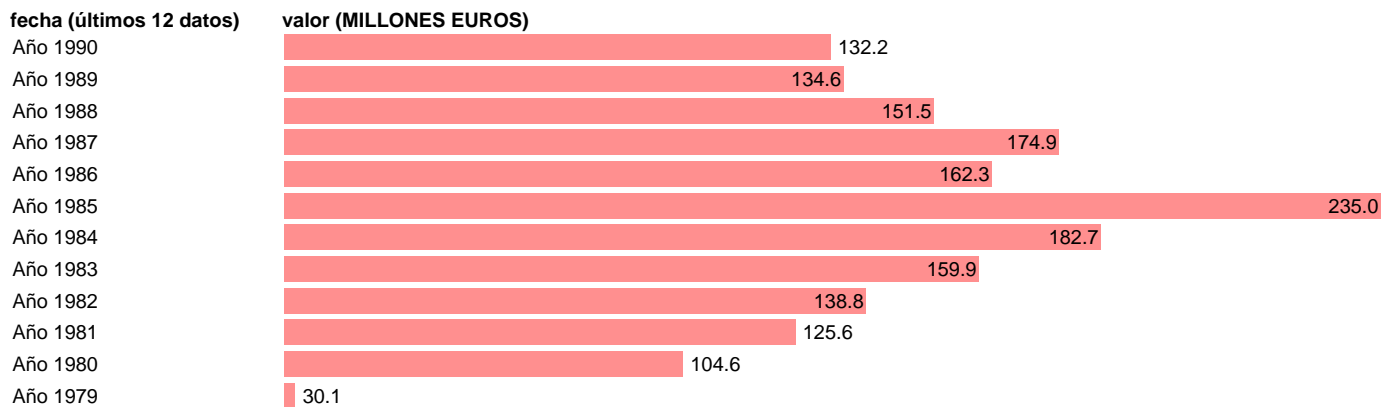

## AAPP-CCLL-EMPLEOS CTES.-COTIZACIONES SOCIALES FICTICIAS

Estadística: [AAPP-CCLL-EMPLEOS CTES.-COTIZACIONES SOCIALES FICTICIAS](#)

Enlace permanente (Permalink): <https://tematicas.org/M1/7h07235/>

Notas: **1990 PROVISIONAL**

Fuente: **IGAE.**

Frecuencia: **Anual.**

Unidades: **MILLONES EUROS.**

Datos disponibles desde **Año 1979** hasta **Año 1990**.

Valor más alto alcanzado en Año 1985: **235**.

Valor más bajo alcanzado en Año 1979: **30.1**.

[Pulse aquí](#) para acceder a los datos completos actualizados y a la representación gráfica estadística.