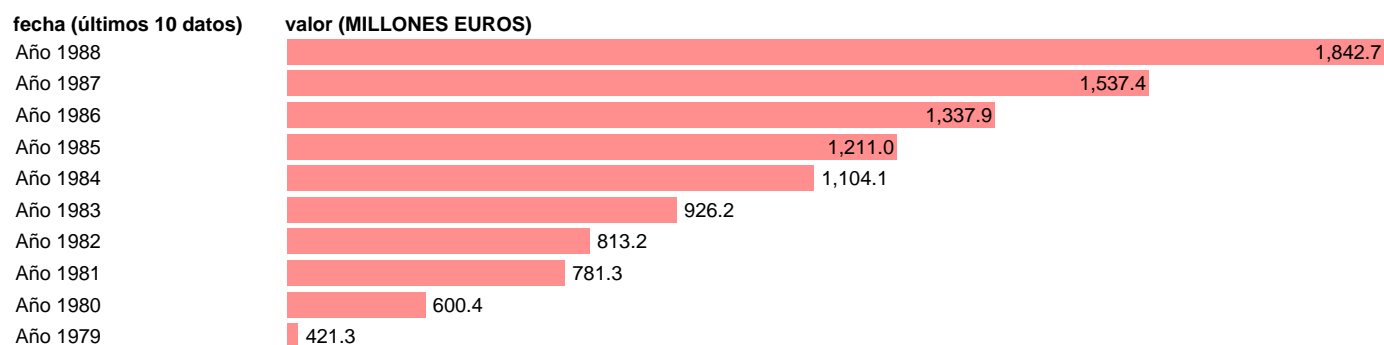

Fuente: **IGAE.**

Frecuencia: **Anual.**

Unidades: **MILLONES EUROS.**

Datos disponibles desde **Año 1979** hasta **Año 1988**.

Valor más alto alcanzado en Año 1988: **1842.7**.

Valor más bajo alcanzado en Año 1979: **421.3**.

[Pulse aquí](#) para acceder a los datos completos actualizados y a la representación gráfica estadística.