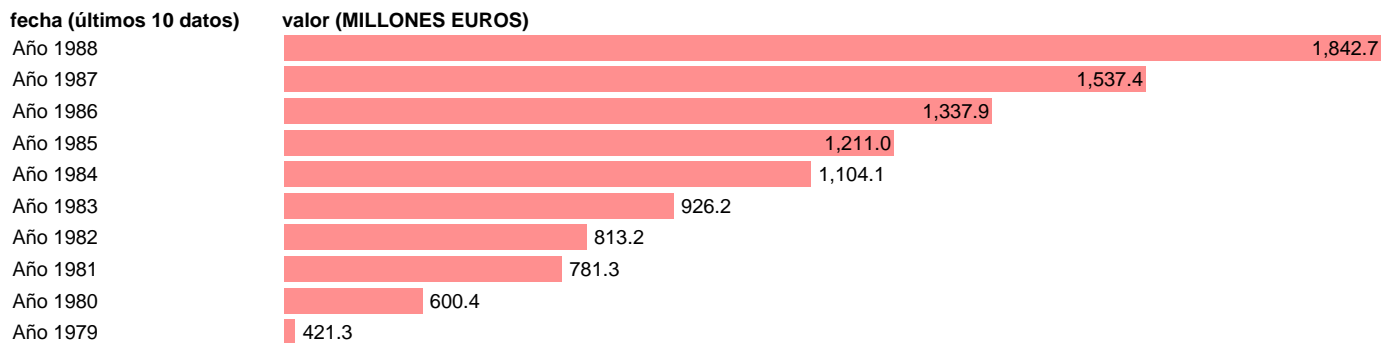

Fuente: **IGAE.**

Frecuencia: **Anual.**

Unidades: **MILLONES EUROS.**

Datos disponibles desde **Año 1979** hasta **Año 1988.**

Valor más alto alcanzado en Año 1988: **1842.7.**

Valor más bajo alcanzado en Año 1979: **421.3.**

[Pulse aquí](#) para acceder a los datos completos actualizados y a la representación gráfica estadística.