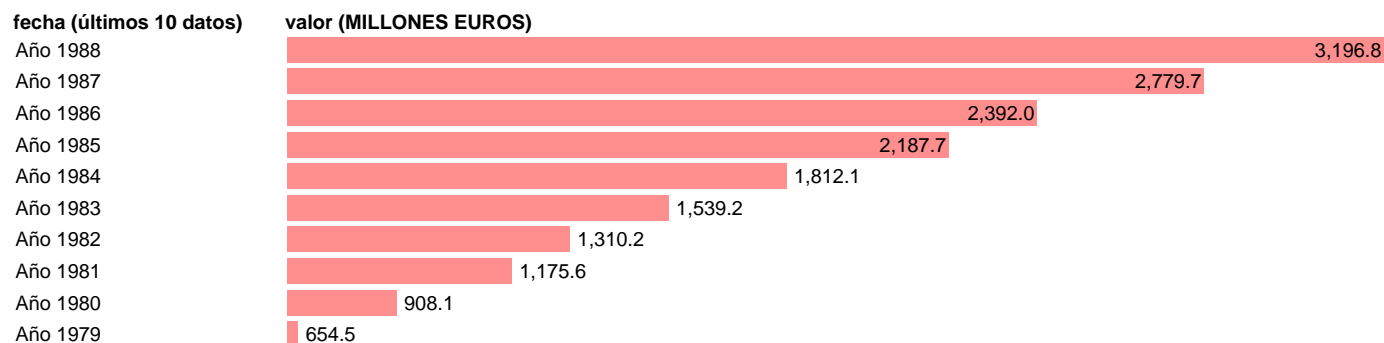

## AAPP-CCLL-EMPLEOS CTES.-COMPRAS NETAS-SERVICIOS CIVILES

Estadística: [AAPP-CCLL-EMPLEOS CTES.-COMPRAS NETAS- SERVICIOS CIVILES](#)

Enlace permanente (Permalink): <https://tematicas.org/M1/707221/>

Fuente: **IGAE.**

Frecuencia: **Anual.**

Unidades: **MILLONES EUROS.**

Datos disponibles desde **Año 1979** hasta **Año 1988.**

Valor más alto alcanzado en Año 1988: **3196.8.**

Valor más bajo alcanzado en Año 1979: **654.5.**