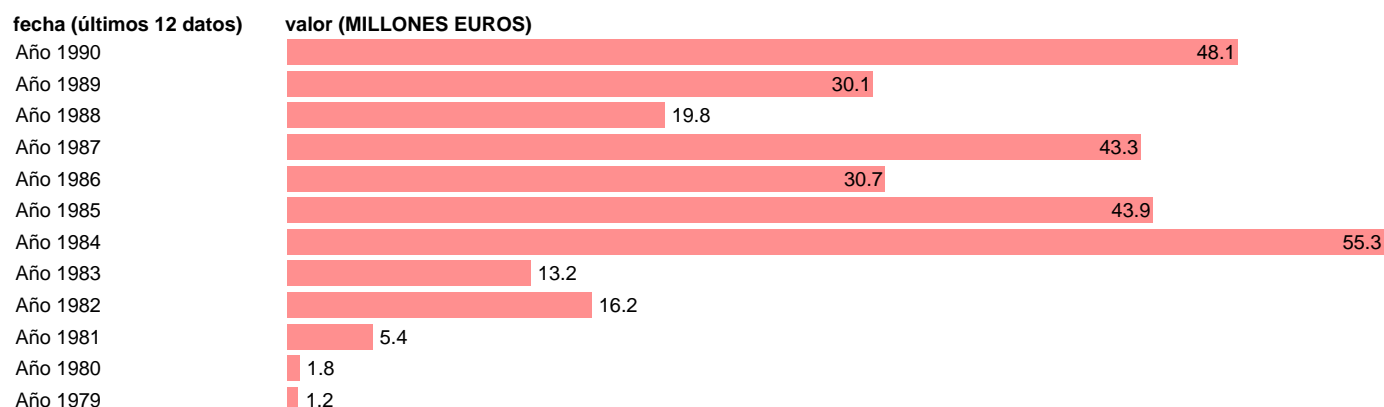

## AAPP-CCLL-EMPLEOS CAPITAL-TRANSFERENCIAS DE CAPITAL ENTRE AAPP

Estadística: [AAPP-CCLL-EMPLEOS CAPITAL-TRANSFERENCIAS DE CAPITAL ENTRE AAPP](#)

Enlace permanente (Permalink): <https://tematicas.org/M1/707421/>

Notas: **1990 PROVISIONAL**

Fuente: **IGAE.**

Frecuencia: **Anual.**

Unidades: **MILLONES EUROS.**

Datos disponibles desde **Año 1979** hasta **Año 1990**.

Valor más alto alcanzado en Año 1984: **55.3**.

Valor más bajo alcanzado en Año 1979: **1.2**.

[Pulse aquí](#) para acceder a los datos completos actualizados y a la representación gráfica estadística.