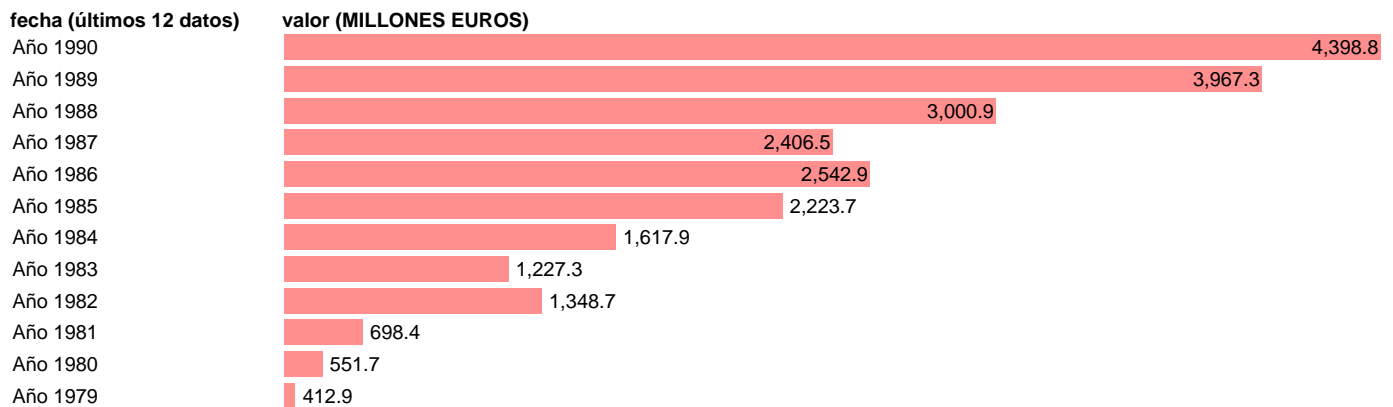

AAPP-CCLL-EMPLEOS CAPITAL-TOTAL EMPLEOS DE CAPITAL

Estadística: [AAPP-CCLL-EMPLEOS CAPITAL-TOTAL EMPLEOS DE CAPITAL](#)

Enlace permanente (Permalink): <https://tematicas.org/M1/707400/>

Notas: **1990 PROVISIONAL**

Fuente: **IGAE.**

Frecuencia: **Anual.**

Unidades: **MILLONES EUROS.**

Datos disponibles desde **Año 1979** hasta **Año 1990**.

Valor más alto alcanzado en Año 1990: **4398.8**.

Valor más bajo alcanzado en Año 1979: **412.9**.

[Pulse aquí](#) para acceder a los datos completos actualizados y a la representación gráfica estadística.